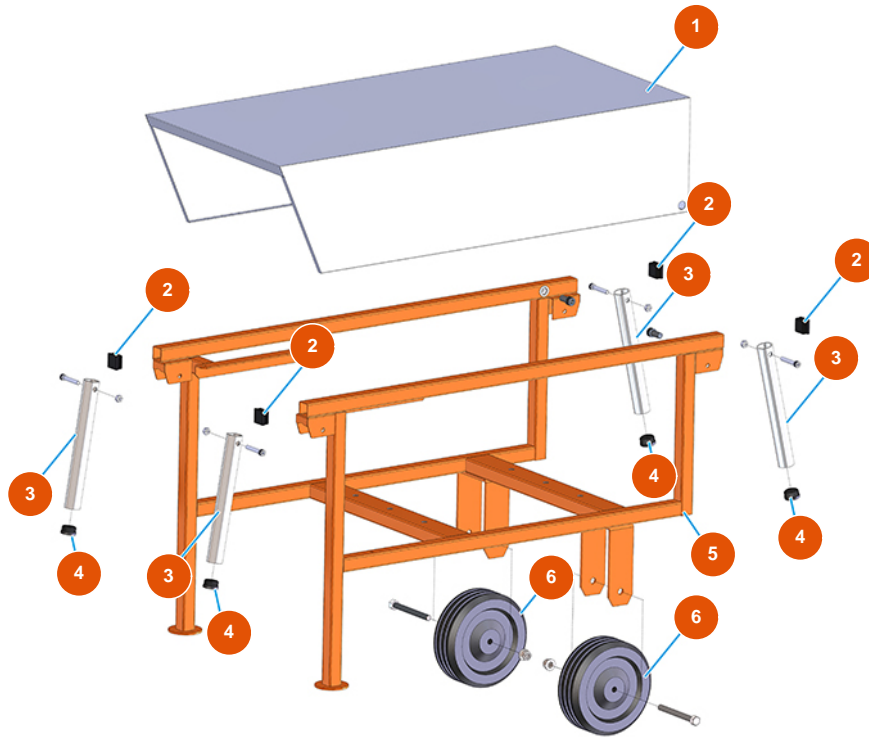

## Sistema de transporte de polvo MIXER ROL 14 - Tipo 100 - Vista general

### Détails des pièces

Pos.	Référence	Désignation
1	4025000500	1
2	3F00400203	Tapa negro 30x30
3	4914001000	Empuñadura para levantar frente galv. PLUS
4	3F00400400	Tapa de PVC negro D.32
5	7013003500	5
6	3F00300603	Rueda sin soporte Ø 200