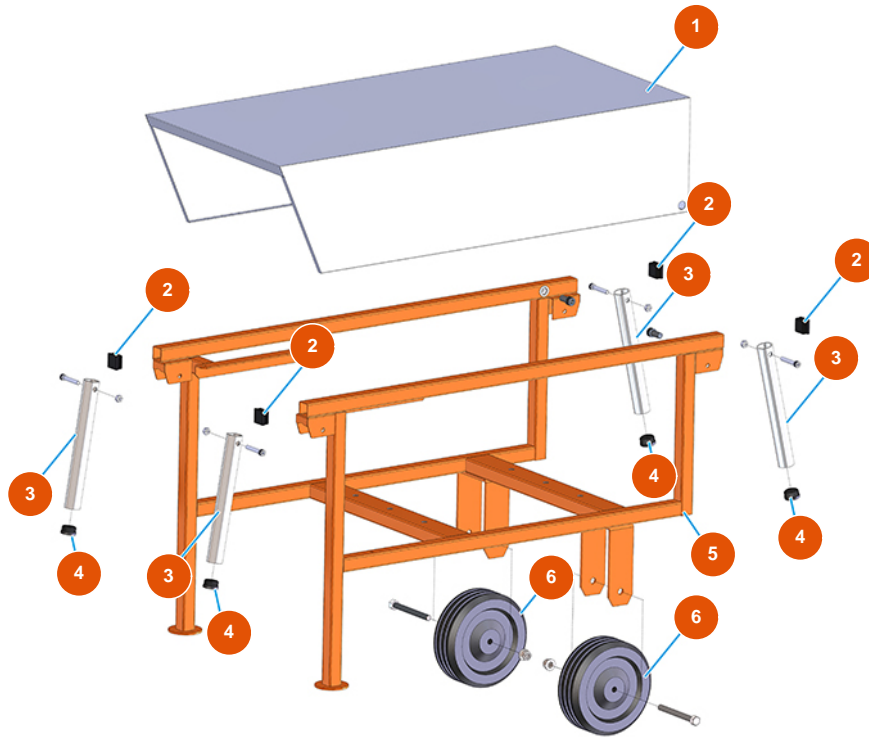

Sistema di trasporto di pneumatico MIXER ROL 14 - Tipo 100 - Vista generale

Détails des pièces

Pos.	Référence	Désignation
1	4025000500	1
2	3F00400203	Tappo 30x30 nero
3	4914001000	Manico di sollevamento anteriore zin. PLUS
4	3F00400400	Tappo PVC nero D.32
5	7013003500	5
6	3F00300603	Ruota senza supporto Ø 200