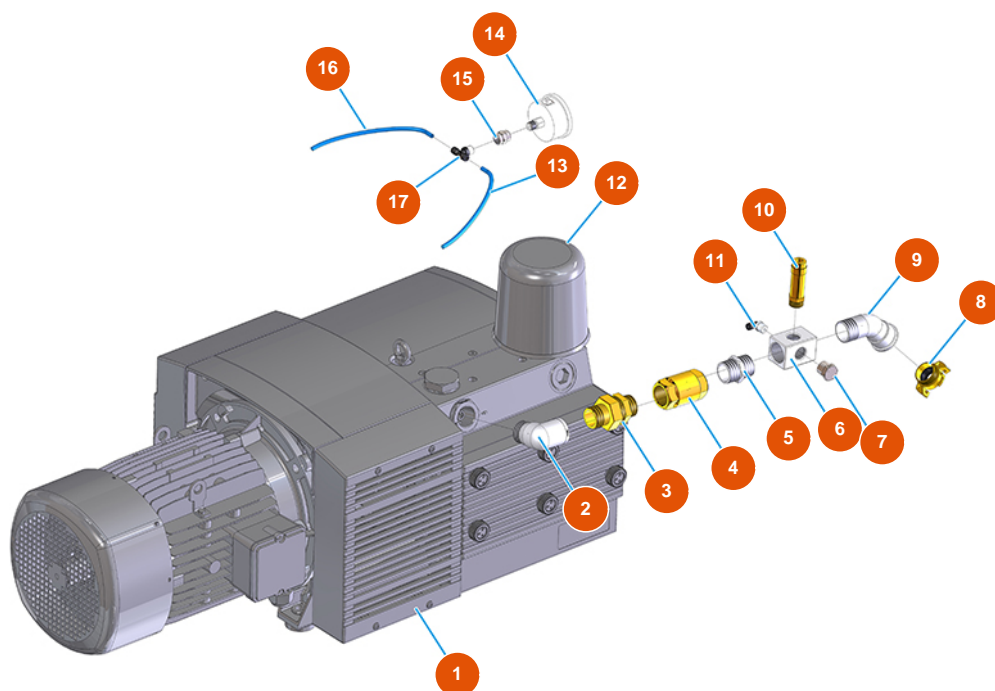

Sistema di trasporto di pneumatico MIXER ROL 14 - Tipo 100 - Compressore

Détails des pièces

Pos.	Référence	Désignation
1	3B01700001	Compressore KDT3.100/6-29MTKW5,5/6,6 IE2 BECKER
2	3G00509204	Gomito 90° zincato MF FIG.92 1"
3	3G01700311	Raccordo 3 pezzi M-M 1"
4	3G01300404	Valvola ritengo EUROPA 1"
5	3G00528004	Nipplo zincato FIG.280 1"
6	3G50301003	Blocchetto distributore AIRTECH 2009
7	3G50301103	Tappo acciaio 1/2"
8	3A00100304	Attacco Geka Filetto esterno 1"
9	3G00504005	Gomito 45° zincato MF FIG.40 1"
10	3G01300305	Valvola di sicurezza 1/2" tarata 3 BAR
11	3G50200200	Attacco legris gomito 6X1/4
12	3B01702100	Filtro aria completo esterno 100/140
13	3G50500100	Tubo ELASTOLLAN 6X4

Pos.	Référence	Désignation
14	3G00100140	Manometro assiale 0 - 4 bar
15	3G50300900	Manicotto 1/4 1/4 30M
16	3G50500100	Tubo ELASTOLLAN 6X4
17	3G50200300	Attacco Legris T MFF 1/4