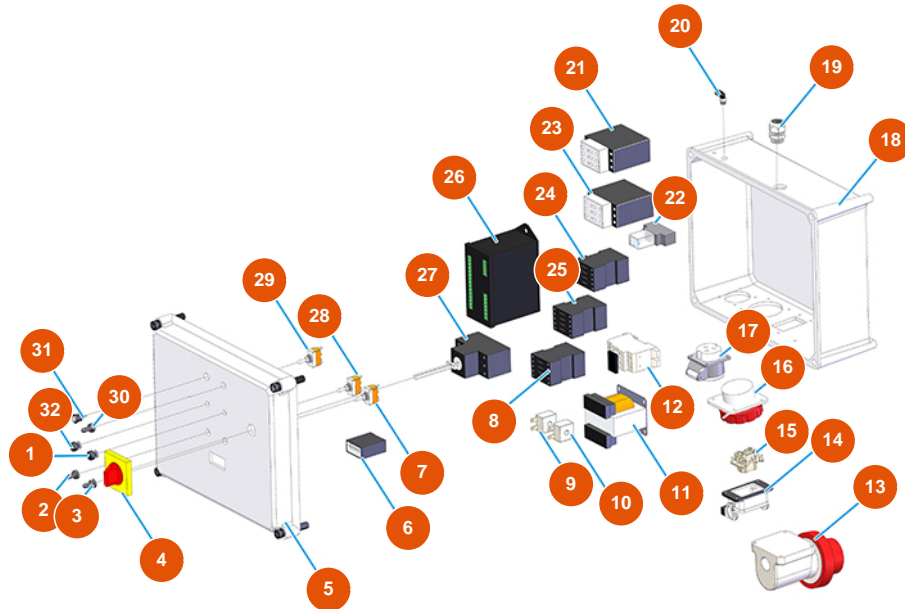

Sistema de transporte de polvo MIXER ROL 14 - Tipo 100 - Tablero electrónico

Détails des pièces

Pos.	Référence	Désignation
1	3C00300100	Potenciómetro SFERNICE P16NP-4K7
2	3C02100100	Protección de goma para interruptor
3	3C02100100	Protección de goma para interruptor
4	3C01300207	Maniobra para ABB rojo / amarillo IP64 MS1
5	3C00110155	5
6	3C02300200	Contador de horas 24V AC 50HZ TH634
7	3C01801000	Conmutador 1-0 T115 F-A
8	3C00700107	Contactador ABB A8-30-01 4KW
9	3C00500502	Transformador AMPEROM.25A R=1:200
10	3C00500503	Transformador AMPEROM.25A R=1:400
11	3C00500402	Transformador 70/80VA 400/42/24/15
12	3C05050800	Portafusible 5X20 PHONIX UK5-HESIL
13	3C03000305	Clavija saliente 3 polos + neutro + tierra 32A

Pos.	Référence	Désignation
14	3C02800300	Base 6 polos 1 leva para fratasadora VERTIGO
15	3C02700300	Inserto hembra 6 polos 16A
16	3C02600203	Toma empotrable 3P+T 16A GW 62231
17	3C02600100	Tomada inclinada 2 polos + tierra 16A / 42V
18	3C00110453	18
19	3C04200201	Prensaestopa PG.9
20	3G50400201	Conexión de aire 90GR M 1/8
21	3C00700203	Contactador ABB A26-30-10 11 KW
22	3C00600900	Relé 2SC 48 VAC FINDER
23	3C00700203	Contactador ABB A26-30-10 11 KW
24	3C00700107	Contactador ABB A8-30-01 4KW
25	3C00700107	Contactador ABB A8-30-01 4KW
26	3C03201610	Programador Black box para ROL 14
27	3C01030108	Magnetotérmico ABB-MS325 20A
28	3C01801000	Conmutador 1-0 T115 F-A
29	3C01800200	Conmutador (1)-0-(1) FASTON T115 G-A
30	3C02100100	Protección de goma para interruptor
31	8055000100	Led / puertaled D.10 MM
32	3C00300100	Potenciómetro SFERNICE P16NP-4K7