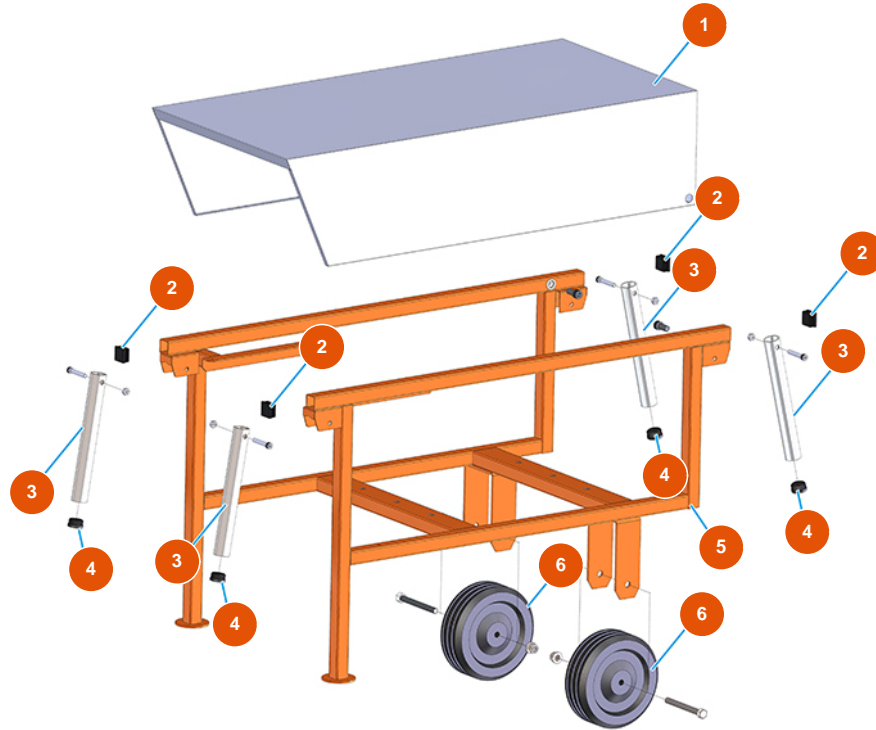

Pulvertransportgruppe MIXER ROL 14 - Typ 100 RIETSCHLE - Gesamtansicht

Détails des pièces

Pos.	Référence	Désignation
1	4025000500	1
2	3F00400203	Verschlusskappe 30x30 schwarz
3	4914001000	Vorderer Hebegriff verz. PLUS
4	3F00400400	Verschlusskappe PVC schwarz D.32
5	7013003500	5
6	3F00300603	Rad ohne Halterung Ø 200