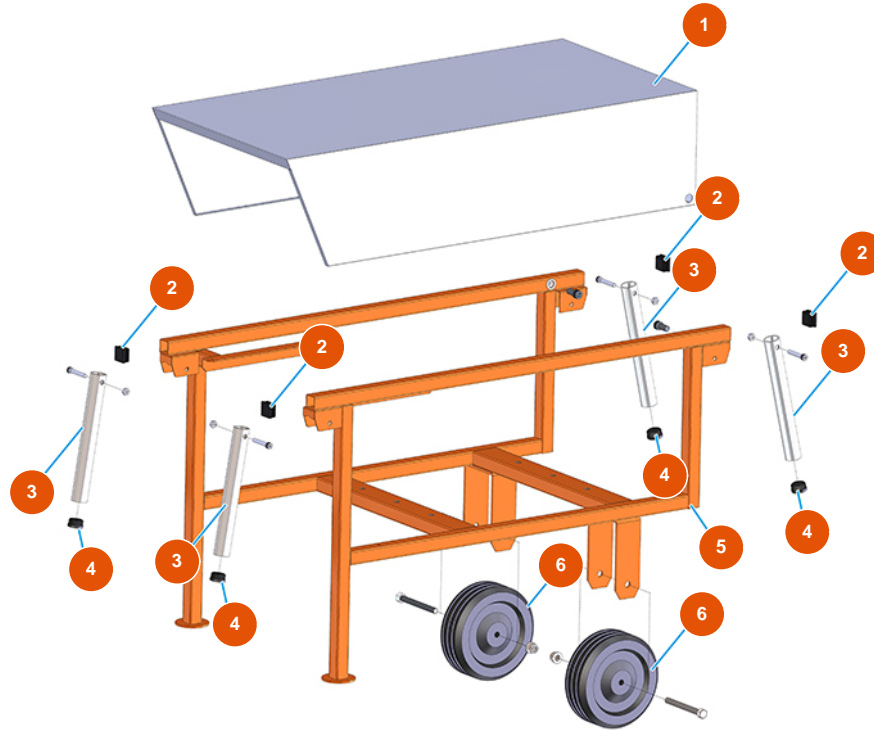

Pulvertransportgruppe MIXER ROL 14 - Typ 100 RIETSCHLE - Gesamtansicht

Détails des pièces

Pos.	Référence	Désignation
1	4025000500	1
2	3F00400203	Verschlusskappe 30x30 schwarz
3	4914001000	Vorderer Hebegriff verz. PLUS
4	3F00400400	Verschlusskappe PVC schwarz D.32
5	7013003500	5
6	3F00300603	Rad ohne Halterung Ø 200