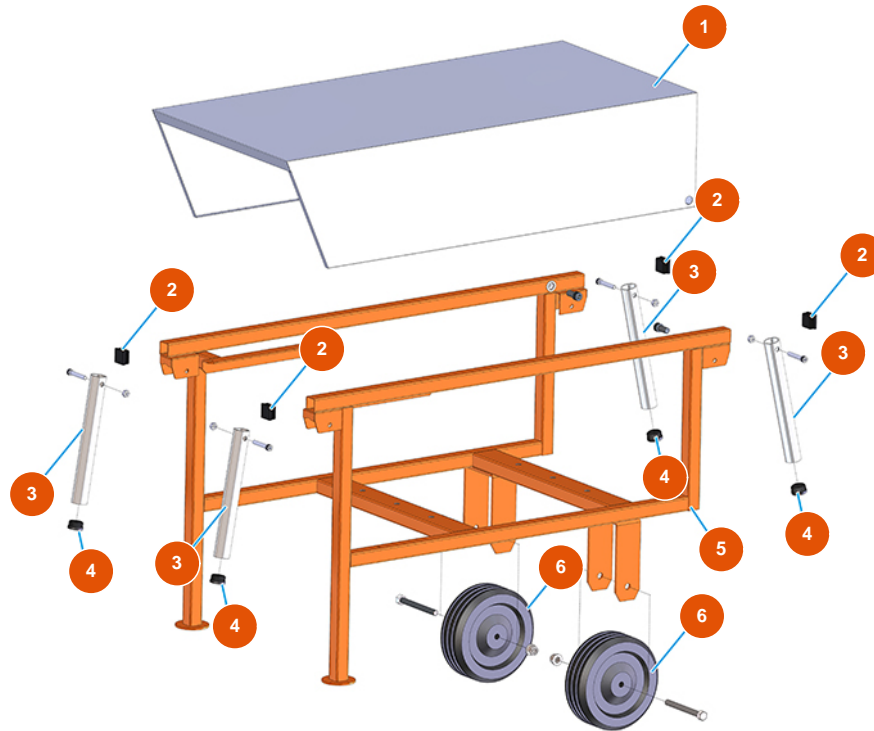

## Sistema de transporte de polvo MIXER ROL 14 - Tipo 100 RIETSCHLE - Vista general

### Détails des pièces

Pos.	Référence	Désignation
1	4025000500	1
2	3F00400203	Tapa negro 30x30
3	4914001000	Empuñadura para levantar frente galv. PLUS
4	3F00400400	Tapa de PVC negro D.32
5	7013003500	5
6	3F00300603	Rueda sin soporte Ø 200