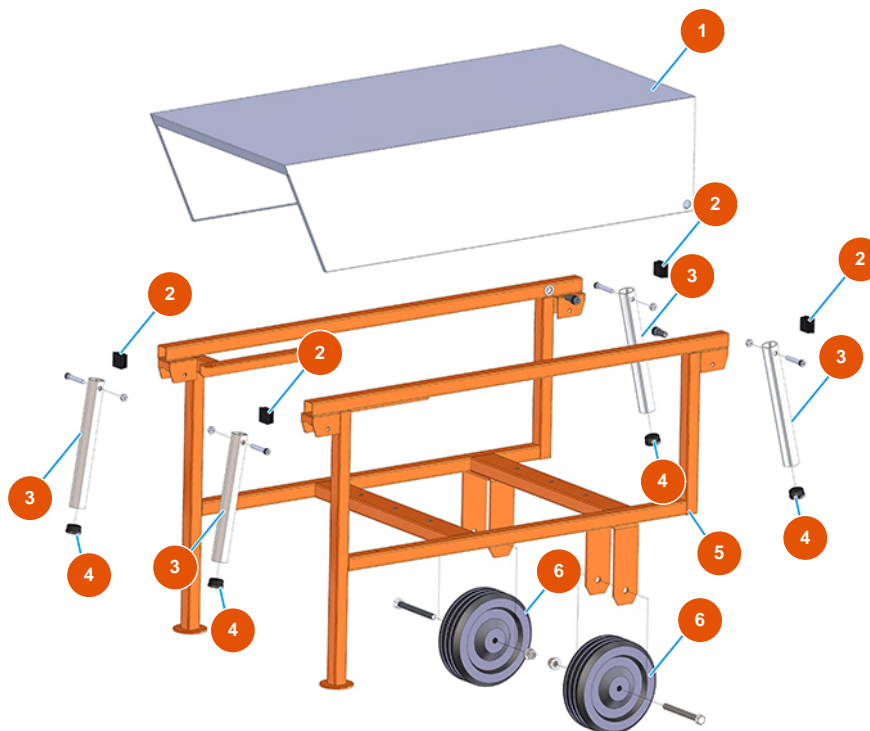

Sistema di trasporto di pneumatico MIXER ROL 14 - Tipo 100 RIETSCHLE - Vista generale

Détails des pièces

Pos.	Référence	Désignation
1	4025000500	1
2	3F00400203	Tappo 30x30 nero
3	4914001000	Manico di sollevamento anteriore zin. PLUS
4	3F00400400	Tappo PVC nero D.32
5	7013003500	5
6	3F00300603	Ruota senza supporto Ø 200