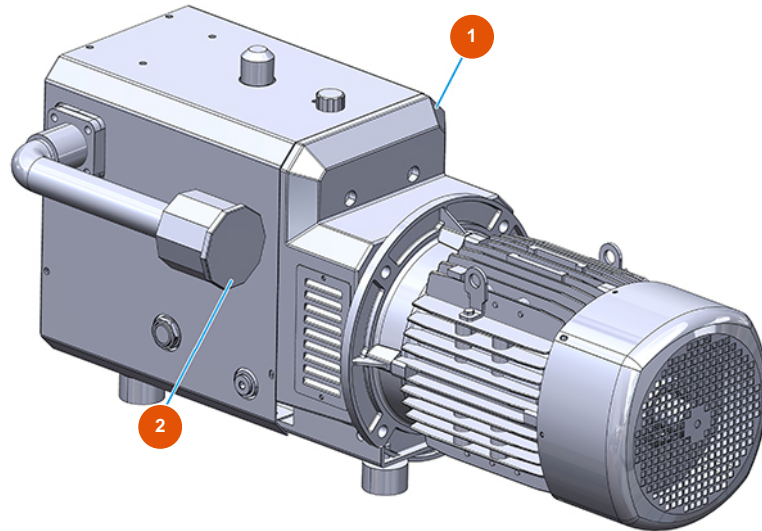

## Pulvertransportgruppe MIXER ROL 14 - Typ 100 RIETSCHLE - Kompressor

### Détails des pièces

Pos.	Référence	Désignation
1	3B01610000	Kompressor Rietschle DLR 100
2	3B01620000	Kompletter Filter Kompressor Rietschle