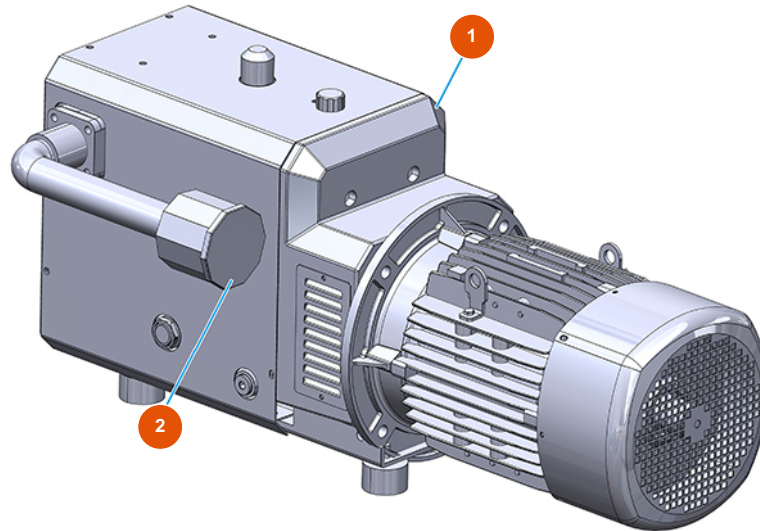

Pulvertransportgruppe MIXER ROL 14 - Typ 100 RIETSCHLE - Kompressor

Détails des pièces

Pos.	Référence	Désignation
1	3B01610000	Kompressor Rietschle DLR 100
2	3B01620000	Kompletter Filter Kompressor Rietschle