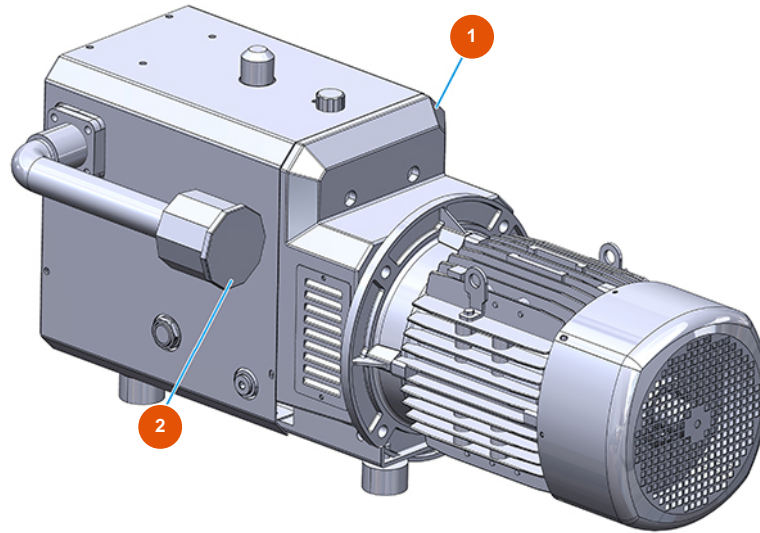

MIXER ROL 14 powder conveying group - Type 100 RIETSCHLE - Compressor**Détails des pièces**

Pos.	Référence	Désignation
1	3B01610000	Rietschle compressor DLR 100
2	3B01620000	Complete Rietschle compressor filter