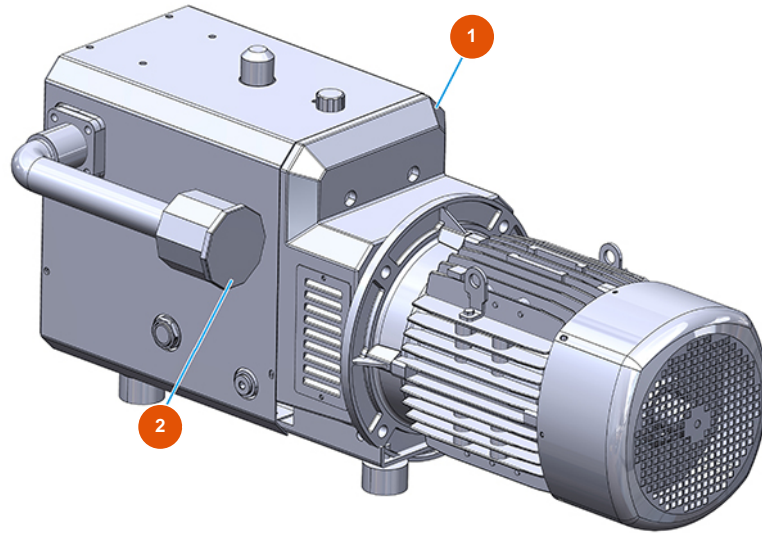

MIXER ROL 14 powder conveying group - Type 100 RIETSCHLE - Compressor**Détails des pièces**

Pos.	Référence	Désignation
1	3B01610000	Rietschle compressor DLR 100
2	3B01620000	Complete Rietschle compressor filter