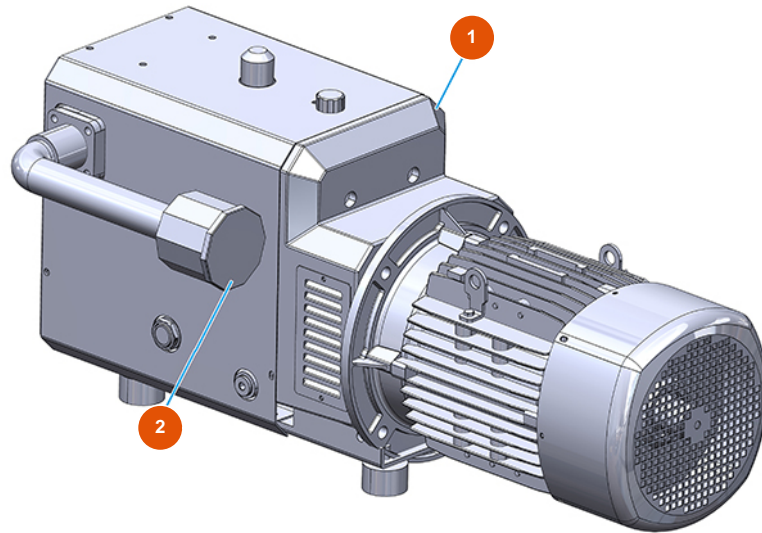

## Sistema de transporte de polvo MIXER ROL 14 - Tipo 100 RIETSCHLE - Compresor

### Détails des pièces

Pos.	Référence	Désignation
1	3B01610000	Compresor Rietschle DLR 100
2	3B01620000	Filtro de compresor completo Rietschle