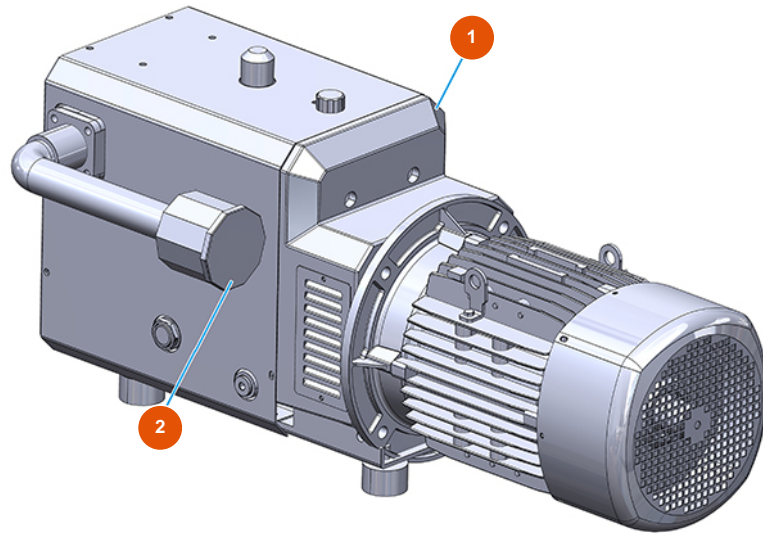

Groupe transport de pulvérulent MIXER ROL 14 - Type 100 RIETSCHLE - Compresseur

Détails des pièces

Pos.	Référence	Désignation
1	3B01610000	Compresseur Rietschle DLR 100
2	3B01620000	Filtre compresseur Rietschle complet