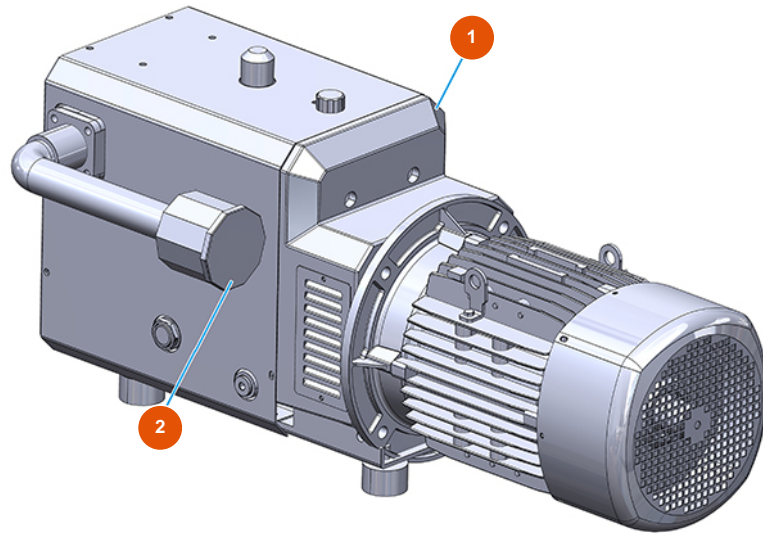

## Groupe transport de pulvérulent MIXER ROL 14 - Type 100 RIETSCHLE - Compresseur

### Détails des pièces

Pos.	Référence	Désignation
1	3B01610000	Compresseur Rietschle DLR 100
2	3B01620000	Filtre compresseur Rietschle complet