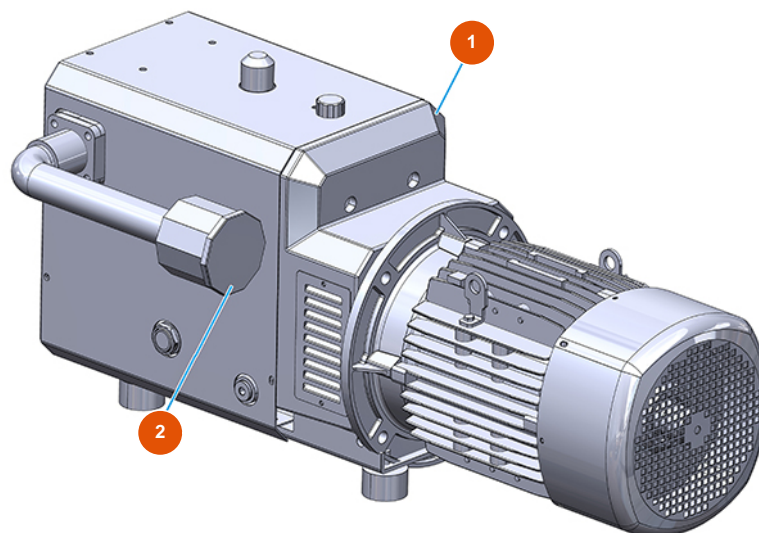

## Sistema di trasporto di pneumatico MIXER ROL 14 - Tipo 100 RIETSCHLE - Compressore

### Détails des pièces

Pos.	Référence	Désignation
1	3B01610000	Compressore Rietschle DLR 100
2	3B01620000	Filtro completo compressore Rietschle