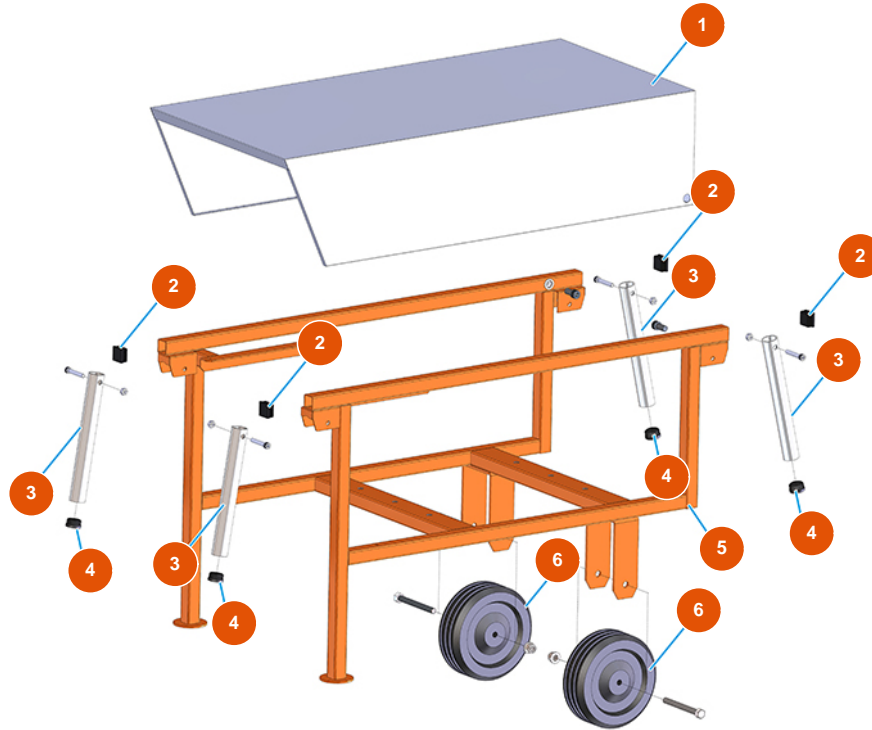

## Pulvertransportgruppe MIXER ROL 14 - Typ 140 RIETSCHLE - Gesamtansicht

### Détails des pièces

Pos.	Référence	Désignation
1	4025000500	1
2	3F00400203	Verschlusskappe 30x30 schwarz
3	4914001000	Vorderer Hebegriff verz. PLUS
4	3F00400400	Verschlusskappe PVC schwarz D.32
5	7013003500	5
6	3F00300603	Rad ohne Halterung Ø 200