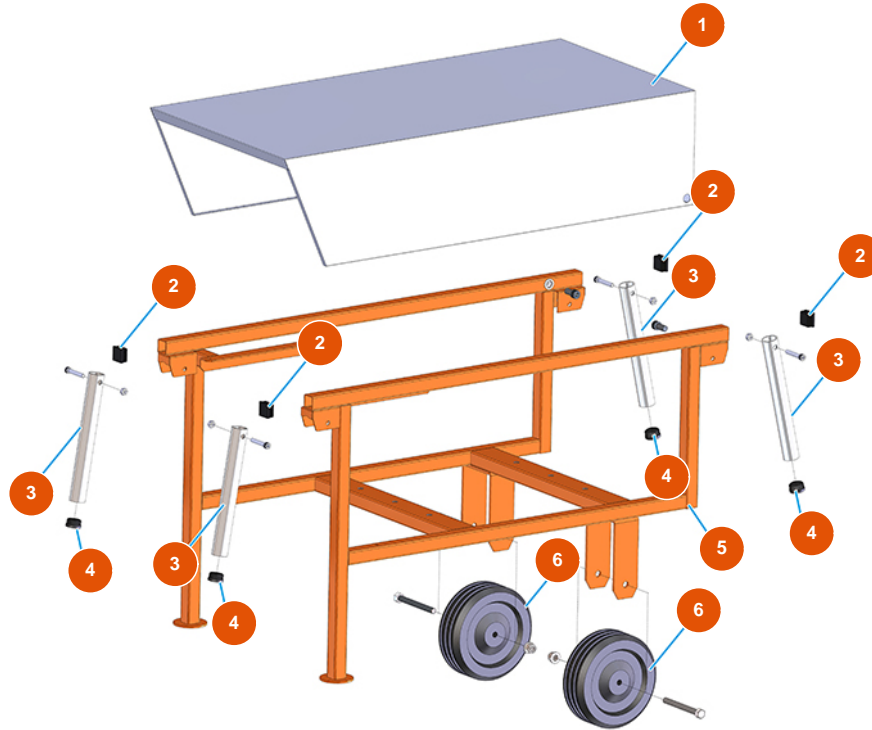

Pulvertransportgruppe MIXER ROL 14 - Typ 140 RIETSCHLE - Gesamtansicht

Détails des pièces

Pos.	Référence	Désignation
1	4025000500	1
2	3F00400203	Verschlusskappe 30x30 schwarz
3	4914001000	Vorderer Hebegriff verz. PLUS
4	3F00400400	Verschlusskappe PVC schwarz D.32
5	7013003500	5
6	3F00300603	Rad ohne Halterung Ø 200