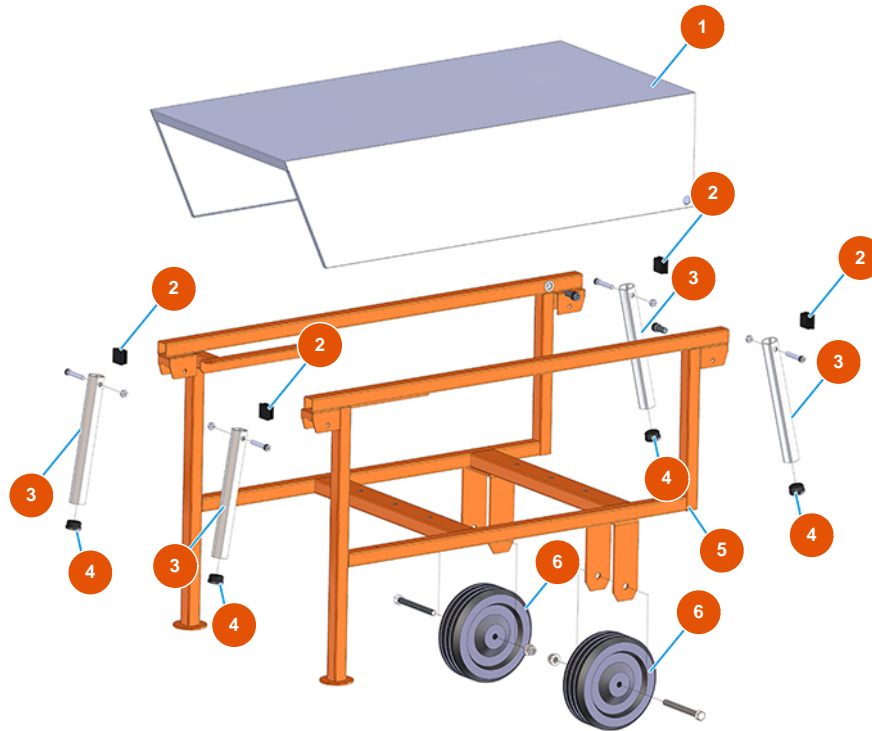

Sistema de transporte de polvo MIXER ROL 14 - Tipo 140 RIETSCHLE - Vista general

Détails des pièces

Pos.	Référence	Désignation
1	4025000500	1
2	3F00400203	Tapa negro 30x30
3	4914001000	Empuñadura para levantar frente galv. PLUS
4	3F00400400	Tapa de PVC negro D.32
5	7013003500	5
6	3F00300603	Rueda sin soporte Ø 200