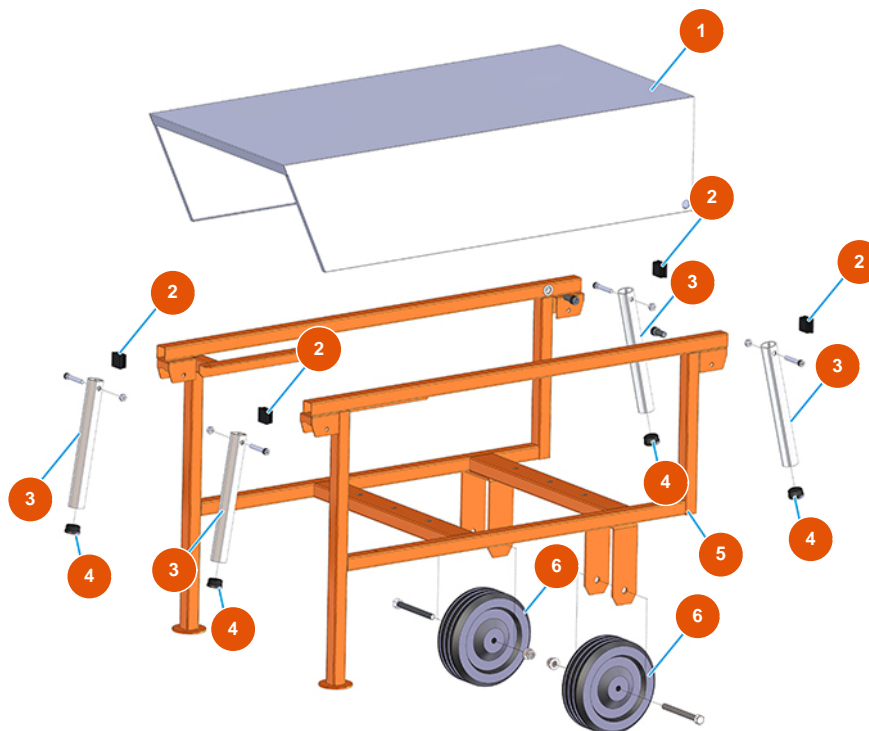

Sistema di trasporto di pneumatico MIXER ROL 14 - Tipo 140 RIETSCHLE - Vista generale

Détails des pièces

Pos.	Référence	Désignation
1	4025000500	1
2	3F00400203	Tappo 30x30 nero
3	4914001000	Manico di sollevamento anteriore zin. PLUS
4	3F00400400	Tappo PVC nero D.32
5	7013003500	5
6	3F00300603	Ruota senza supporto Ø 200