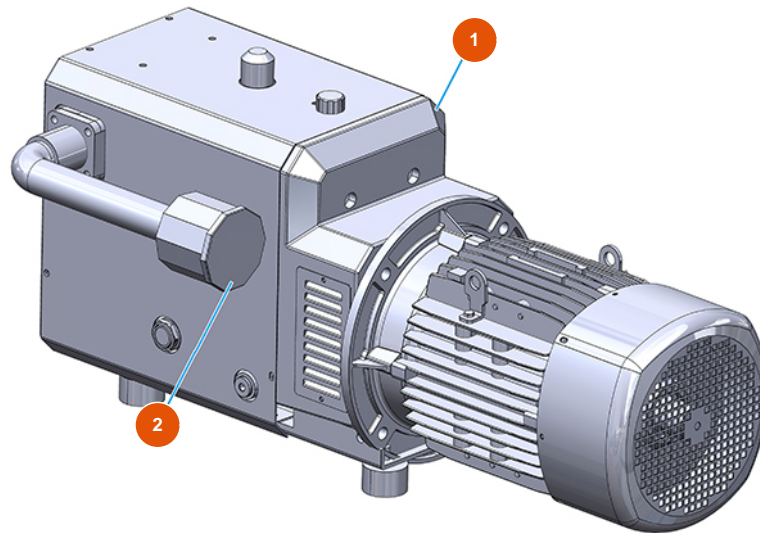

## Pulvertransportgruppe MIXER ROL 14 - Typ 140 RIETSCHLE - Kompressor

### Détails des pièces

Pos.	Référence	Désignation
1	3B01611000	Kompressor Rietschle DLR 120
2	3B01620000	Kompletter Filter Kompressor Rietschle