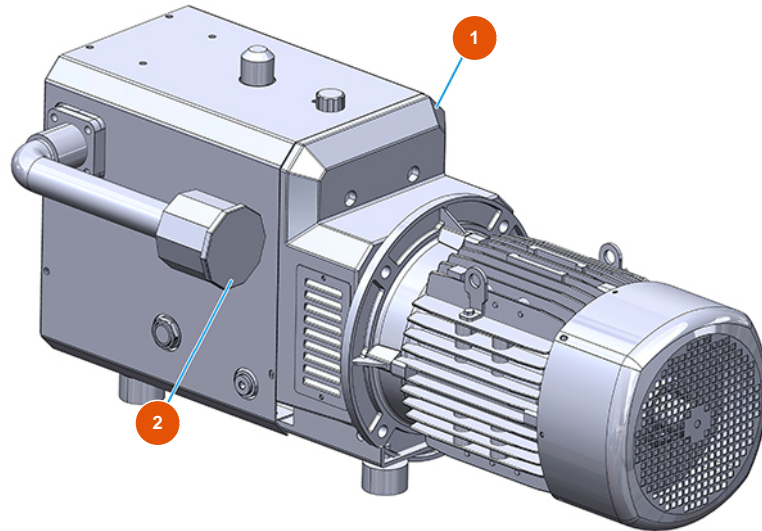

Pulvertransportgruppe MIXER ROL 14 - Typ 140 RIETSCHLE - Kompressor

Détails des pièces

Pos.	Référence	Désignation
1	3B01611000	Kompressor Rietschle DLR 120
2	3B01620000	Kompletter Filter Kompressor Rietschle