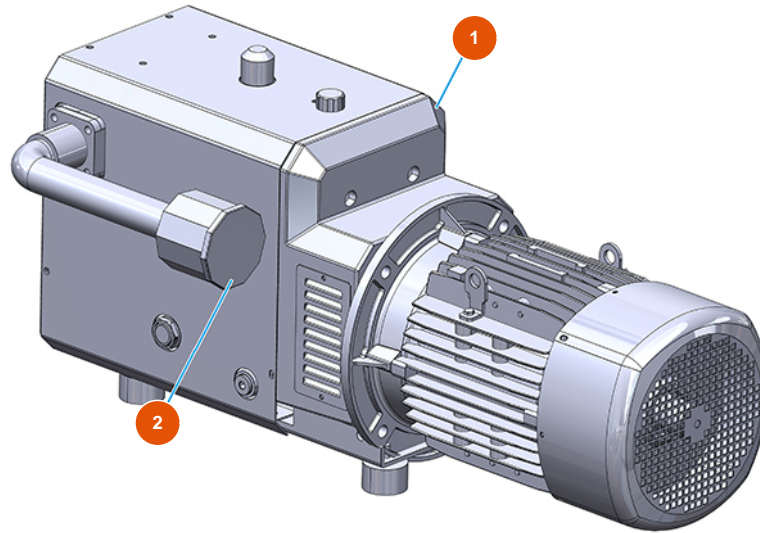

**MIXER ROL 14 powder conveying group - Type 140 RIETSCHLE - Compressor****Détails des pièces**

Pos.	Référence	Désignation
1	3B01611000	Rietschle compressor DLR 120
2	3B01620000	Complete Rietschle compressor filter