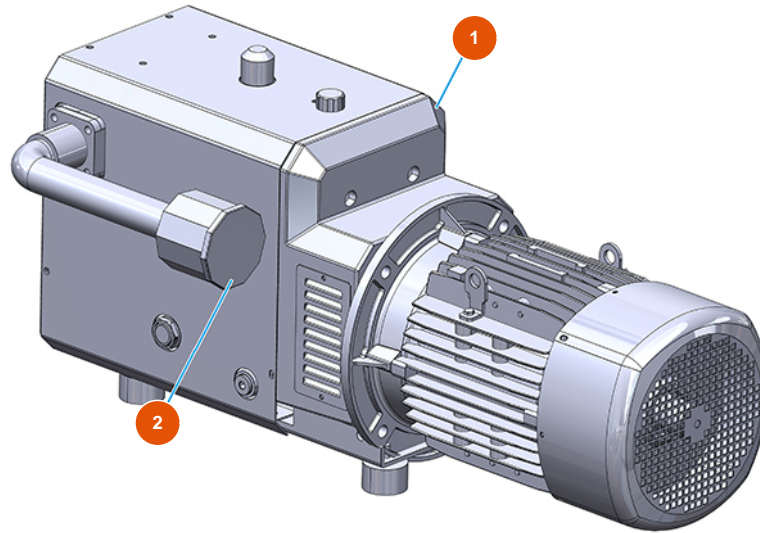

MIXER ROL 14 powder conveying group - Type 140 RIETSCHLE - Compressor**Détails des pièces**

Pos.	Référence	Désignation
1	3B01611000	Rietschle compressor DLR 120
2	3B01620000	Complete Rietschle compressor filter