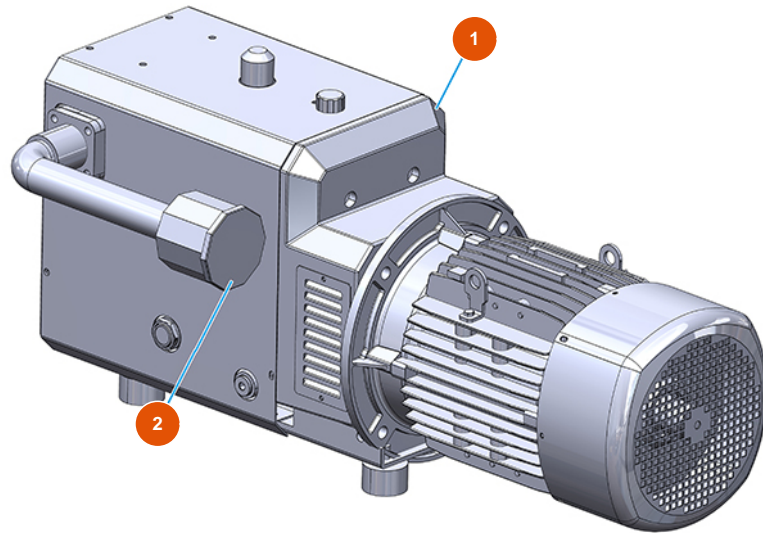

## Sistema de transporte de polvo MIXER ROL 14 - Tipo 140 RIETSCHLE - Compresor

### Détails des pièces

Pos.	Référence	Désignation
1	3B01611000	Compresor Rietschle DLR 120
2	3B01620000	Filtro de compresor completo Rietschle