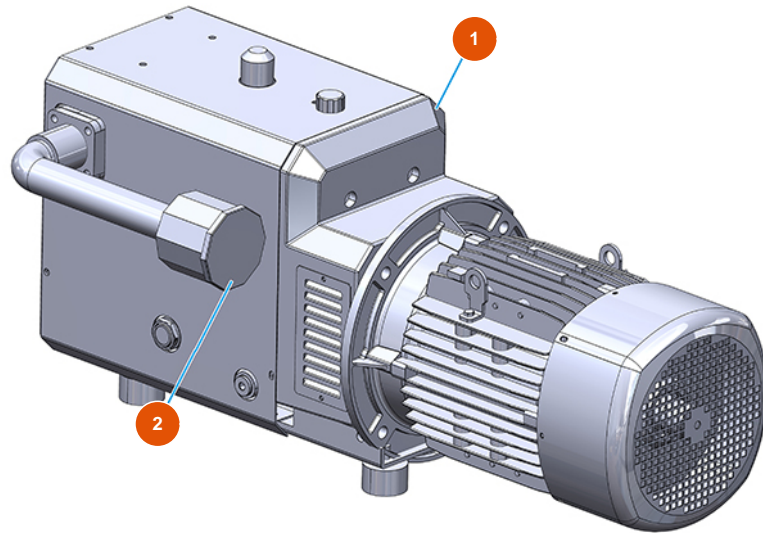

## Groupe transport de pulvérulent MIXER ROL 14 - Type 140 RIETSCHLE - Compresseur

### Détails des pièces

Pos.	Référence	Désignation
1	3B01611000	Compresseur Rietschle DLR 120
2	3B01620000	Filtre compresseur Rietschle complet