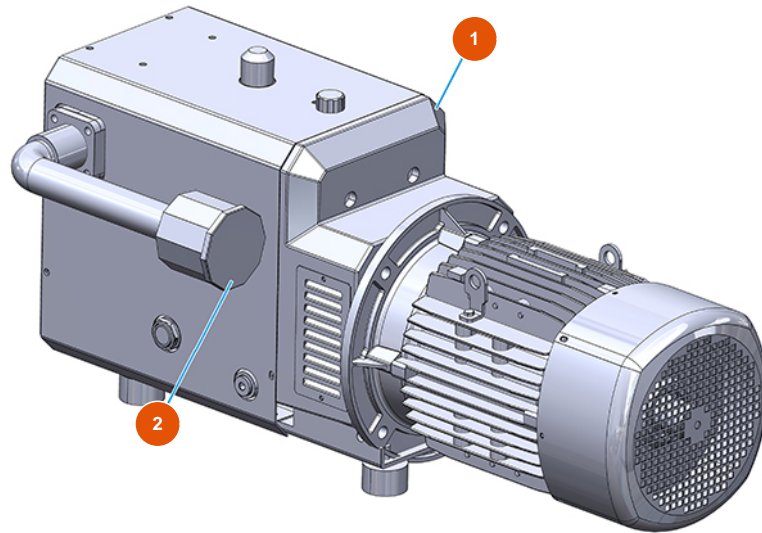

## Groupe transport de pulvérulent MIXER ROL 14 - Type 140 RIETSCHLE - Compresseur

### Détails des pièces

Pos.	Référence	Désignation
1	3B01611000	Compresseur Rietschle DLR 120
2	3B01620000	Filtre compresseur Rietschle complet