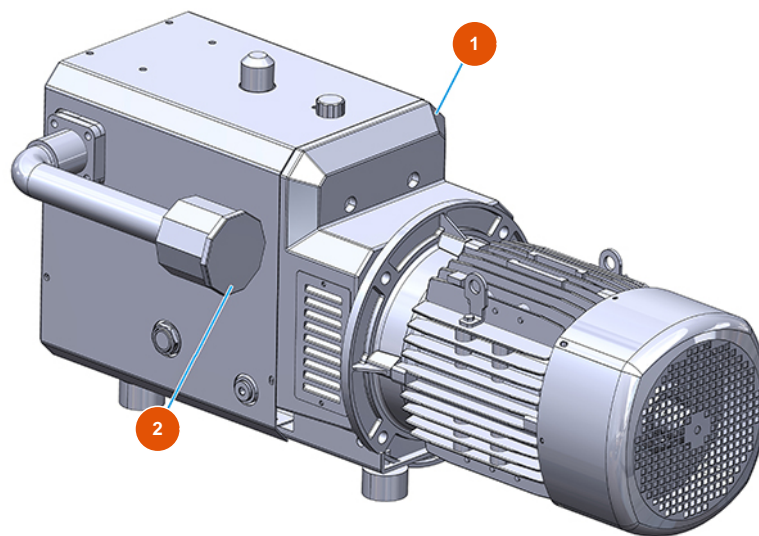

Sistema di trasporto di pneumatico MIXER ROL 14 - Tipo 140 RIETSCHLE - Compressore

Détails des pièces

Pos.	Référence	Désignation
1	3B01611000	Compressore Rietschle DLR 120
2	3B01620000	Filtro completo compressore Rietschle