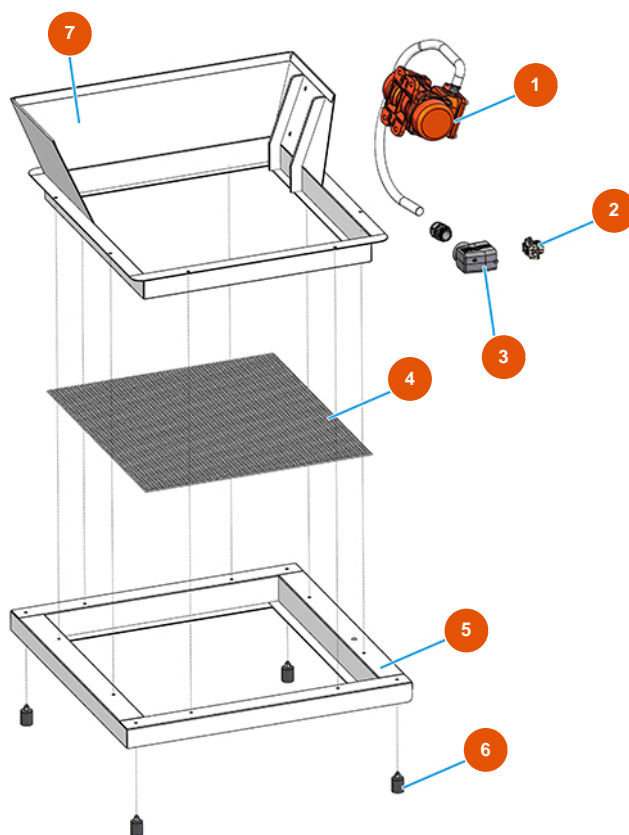

## Beschichtungsmaschine OPTIMIX 20 - 2,2 kW - Bildschirm

### Détails des pièces

Pos.	Référence	Désignation
1	3D00500401	Motorvibrator MVE100/3M 230
2	3C03100500	Frucht Stecker CNM 06 ilme
3	3C02800104	Gehäuse beweglich CHO 06 L16 ein Verschluss
4	4919018200	Drahtgeflecht 1,5 Licht 10x10 525x585 verz.
5	7013028000	Rahmen Sieb verzinkt 188
6	3T00200308	Fuß-Schwingungsdämpfer 25X30 M6
7	7013023600	Rahmen 188 verzinkt