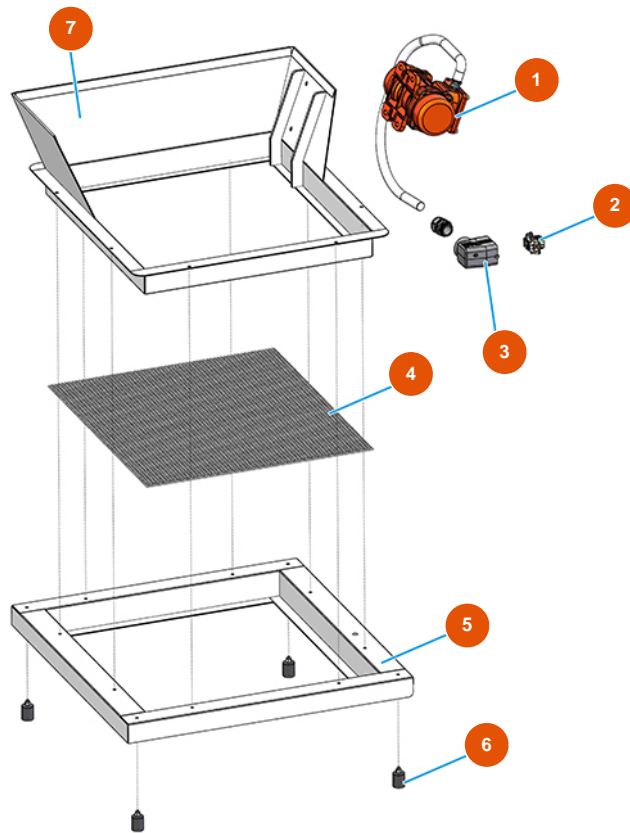

Beschichtungsmaschine OPTIMIX 20 - 2,2 kW - Bildschirm

Détails des pièces

Pos.	Référence	Désignation
1	3D00500401	Motorvibrator MVE100/3M 230
2	3C03100500	Frucht Stecker CNM 06 ilme
3	3C02800104	Gehäuse beweglich CHO 06 L16 ein Verschluss
4	4919018200	Drahtgeflecht 1,5 Licht 10x10 525x585 verz.
5	7013028000	Rahmen Sieb verzinkt 188
6	3T00200308	Fuß-Schwingungsdämpfer 25X30 M6
7	7013023600	Rahmen 188 verzinkt