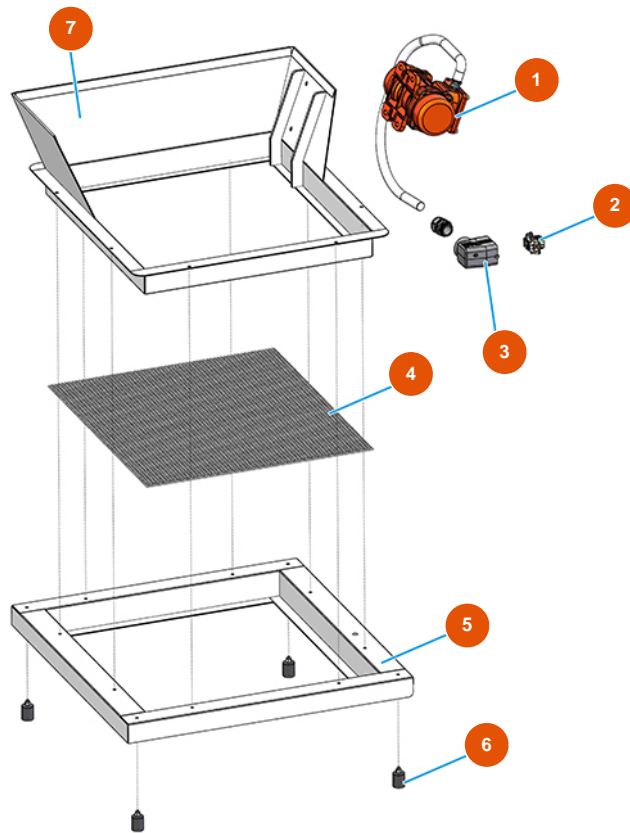

Intonacatrice OPTIMIX 20 - 2,2 kW - Vaglio

Détails des pièces

Pos.	Référence	Désignation
1	3D00500401	Motovibratore MVE100/3M 230
2	3C03100500	Frutto spina CNM 06 ilme
3	3C02800104	Custodia mobile CHO 06 L16 una chiusura
4	4919018200	Rete filo 1,5 Luce 10x10 525x585 zinc.
5	7013028000	Telaio vaglio zincato 188
6	3T00200308	Piedino anti vibrante 25X30 M6
7	7013023600	Telaio cornice 188 zincato