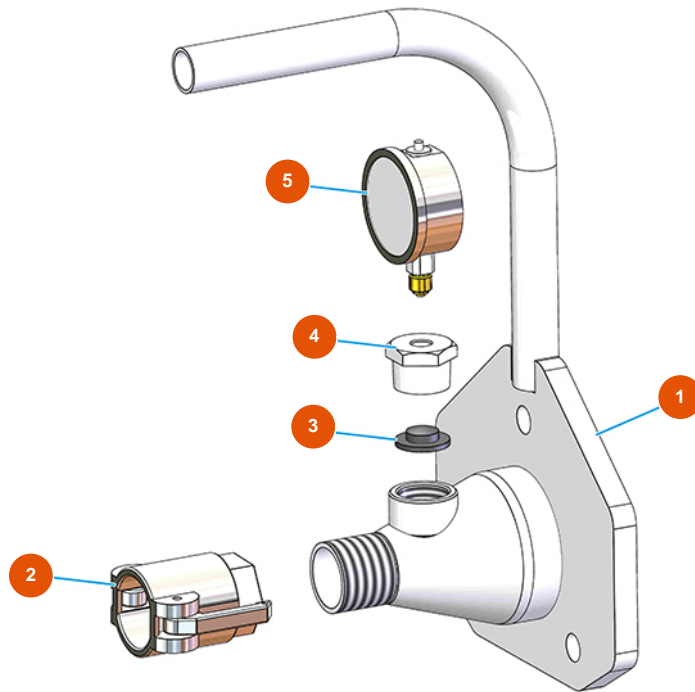

## Beschichtungsmaschine OPTIMIX 20 - 2,2 kW - Statorhalter

### Détails des pièces

Pos.	Référence	Désignation
1	7035010000	Statorhalter verzinkt 188
2	3A00300202	Hebelanschluss IG 35x1"1/4
3	4920006000	Gummidichtung 30SH 32,8X10,2
4	3G50300109	Stahlreduzierung 1"-1/4" L FIL
5	3G00100240	Radialmanometer 0 - 100 bar