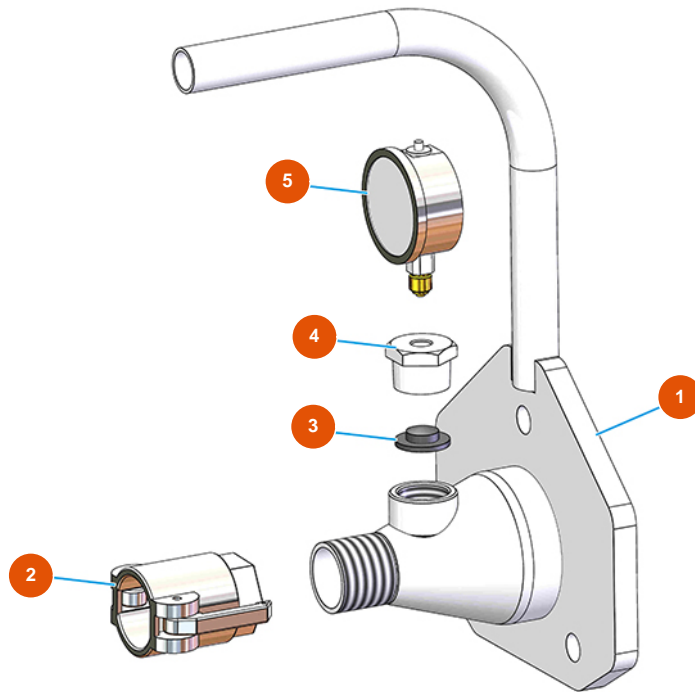

Beschichtungsmaschine OPTIMIX 20 - 2,2 kW - Statorhalter

Détails des pièces

Pos.	Référence	Désignation
1	7035010000	Statorhalter verzinkt 188
2	3A00300202	Hebelanschluss IG 35x1" 1/4
3	4920006000	Gummidichtung 30SH 32,8X10,2
4	3G50300109	Stahlreduzierung 1"-1/4" L FIL
5	3G00100240	Radialmanometer 0 - 100 bar