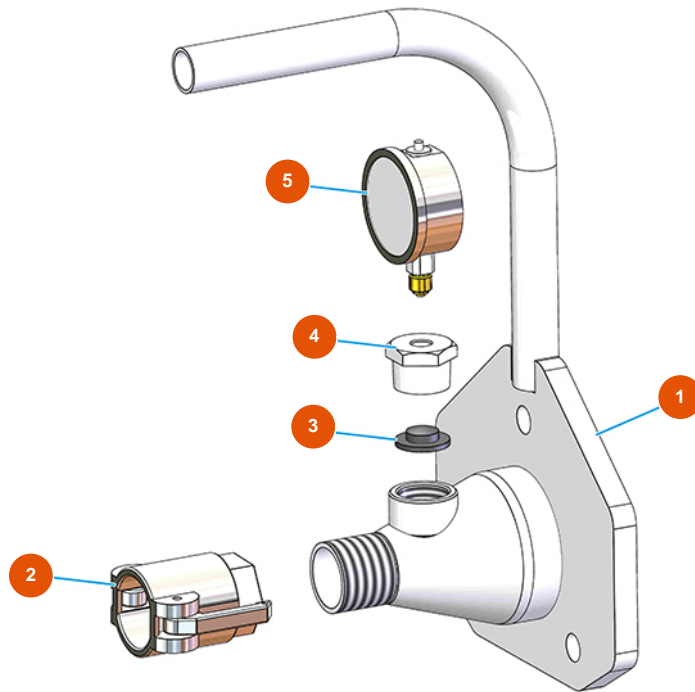

### Détails des pièces

Pos.	Référence	Désignation
1	7035010000	Porta statore zincato 188
2	3A00300202	Attacco a leva femmina 35x1"1/4
3	4920006000	Guarnizione di tenuta gomma 30SH 32,8X10,2
4	3G50300109	Riduzione acciaio 1"-1/4" L FIL
5	3G00100240	Manometro radiale 0 - 100 bar