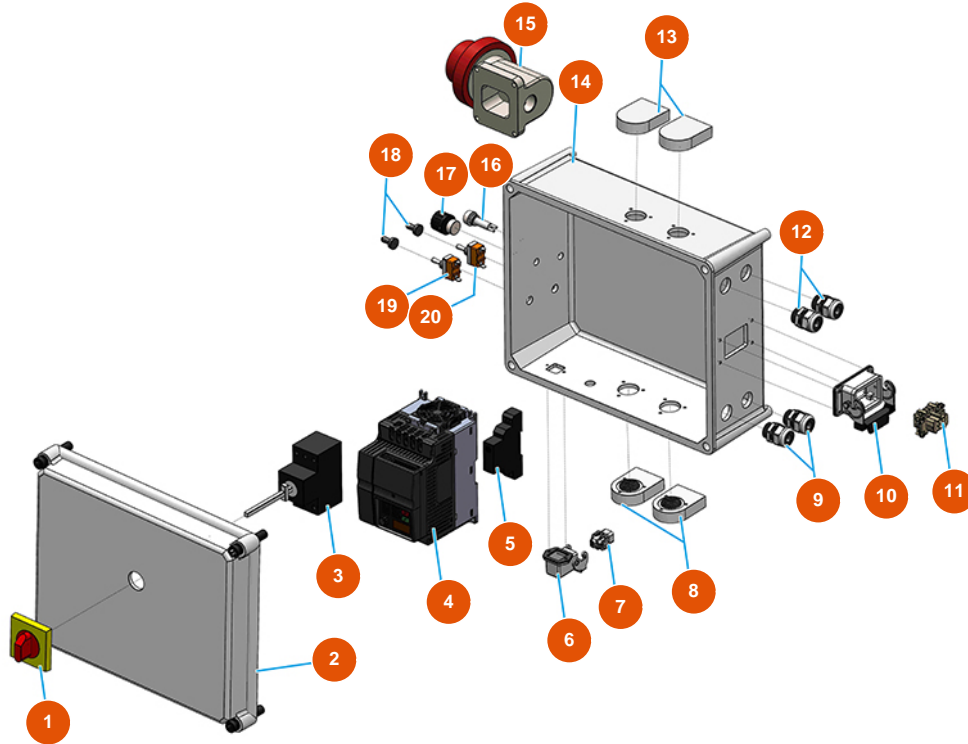

## OPTIMIX 20 spraying machine - 2,2 kW - Electric panel

### Détails des pièces

Pos.	Référence	Désignation
1	3C01300207	Maneuver x ABB red/yellow IP64 MS1
2	3C00110101	2
3	3C01030108	ABB-MS325 20A magnetic
4	3C05100161	Inverter Fuji Frenic-mini C2 2.2 KW 230V
5	3C00600215	Relay 22.32.0.024.4340 FINDER
6	3C02800200	Socket base
7	3C02700200	4-pin + ground 10A female insert
8	3C00130101	Basic ventilation kit APO 71 (2 PE)
9	3C04200200	PG16 anti-tear cable gland
10	3C02800300	6-pin socket base 1 lever for VERTIGO trowel
11	3C02700300	6-pin 16A female insert
12	3C04200200	PG16 anti-tear cable gland
13	3C00130101	Basic ventilation kit APO 71 (2 PE)

Pos.	Référence	Désignation
14	3C00110473	14
15	3C03000103	2-pin + ground 16A surface-mount male plug
16	3C02410100	White light alarm 24V alternating DC TR
17	3C00300400	Potentiometer 4,7 K-OHM
18	3C02100100	Rubber protection for switch
19	3C01800800	Commutator switch 1-0-1 T215 T-A
20	3C01800402	Lever commutator switch T315N-A ON-ON