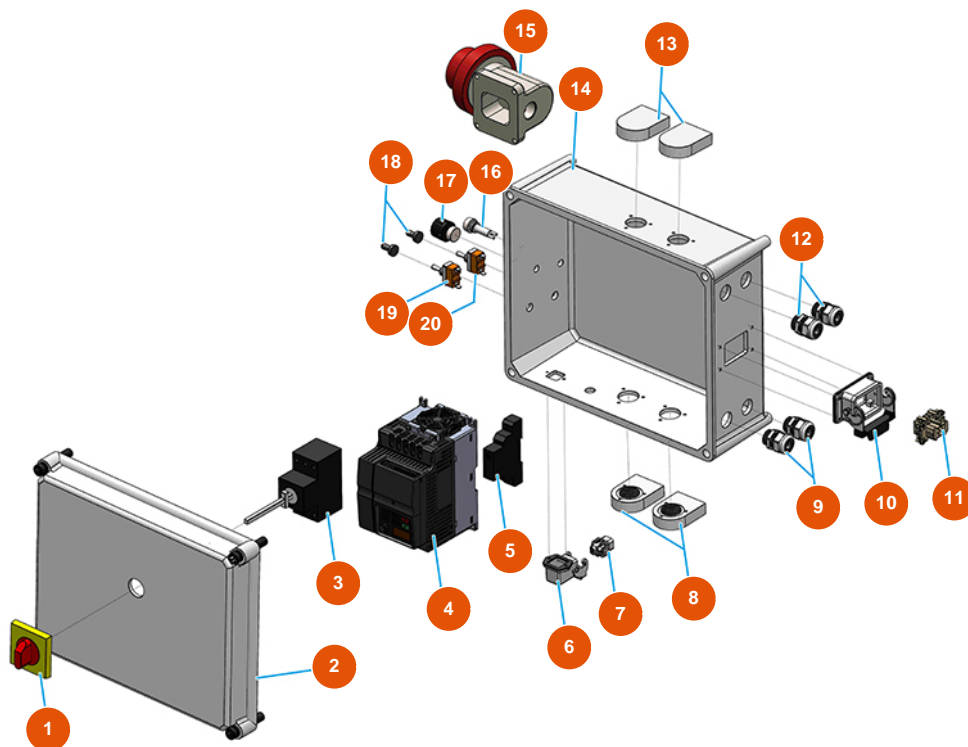

Intonacatrice OPTIMIX 20 - 2,2 kW - Quadro elettrico

Détails des pièces

Pos.	Référence	Désignation
1	3C01300207	Manovra x ABB rossa/gialla IP64 MS1
2	3C00110101	2
3	3C01030108	Magnetico ABB-MS325 20A
4	3C05100161	Inverter Fuji Frenic-mini C2 2.2 KW 230V
5	3C00600215	Relè 22.32.0.024.4340 FINDER
6	3C02800200	Custodia fissa dritta CK03L
7	3C02700200	Frutto presa 4 poli+terra CKF04
8	3C00130101	Kit ventilazione base APO 71 (2 PE)
9	3C04200200	Pressacavo antistrappo PG16
10	3C02800300	Custodia 6poli 1 leva CHI06L frattazzatrice VERTIGO
11	3C02700300	Frutto presa 6 poli CNF06
12	3C04200200	Pressacavo antistrappo PG16
13	3C00130101	Kit ventilazione base APO 71 (2 PE)

Pos.	Référence	Désignation
14	3C00110473	14
15	3C03000103	Spina parete 2poli+terra 16A GW 60426
16	3C02410100	Lampada spia bianca 24V DC TR alternata
17	3C00300400	Potenziometro 4,7 K-OHM
18	3C02100100	Protezione di gomma per interruttore
19	3C01800800	Commutatore 1-0-1 T215 T-A
20	3C01800402	Commutatore a levetta T315N-A ON-ON