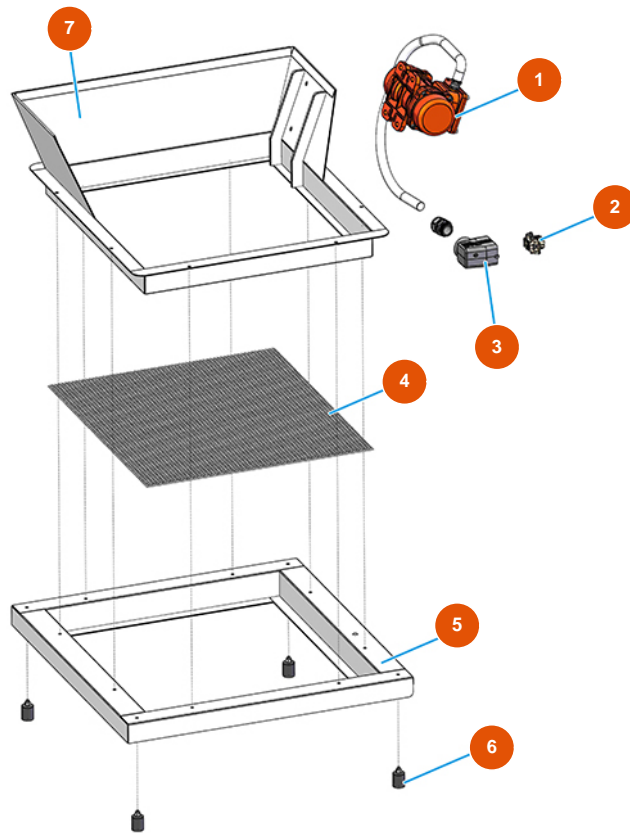

Beschichtungsmaschine OPTIMIX 20 - 3 kW - Bildschirm

Détails des pièces

Pos.	Référence	Désignation
1	3D00500401	Motorvibrator MVE100/3M 230
2	3C03100500	Frucht Stecker CNM 06 ilme
3	3C02800104	Gehäuse beweglich CHO 06 L16 ein Verschluss
4	4919018200	Drahtgeflecht 1,5 Licht 10x10 525x585 verz.
5	7013028000	Rahmen Sieb verzinkt 188
6	3T00200308	Fuß-Schwingungsdämpfer 25X30 M6
7	7013023600	Rahmen 188 verzinkt