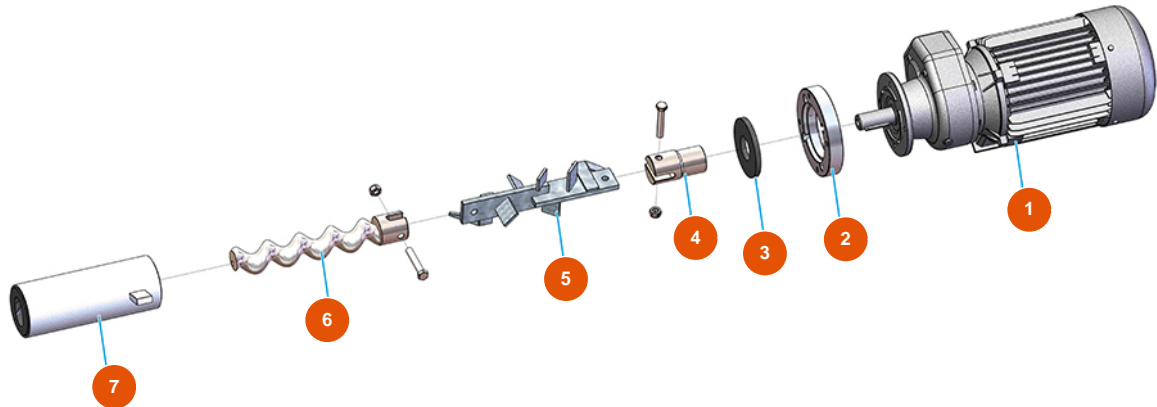

## Beschichtungsmaschine OPTIMIX 20 - 5,5 kW - Mischerguppe

### Détails des pièces

Pos.	Référence	Désignation
1	3D00400112	Getriebemotor Camix 5,5 KW 7.42I NORD
2	4029000200	Motorbefestigungsflansch 188
3	4920205000	Gummidichtung 115X48X10
4	4923019000	Motorkupplung OPTIMIX 20 - 5.5 KW
5	7003009500	Mischer OPTIMIX 20 - 5,5KW
6	7009009300	Rotor MIXER 2L6+++ LI
7	3F00506500	Stator MIXER 2L6+++ gerade mit Drehschutz LI