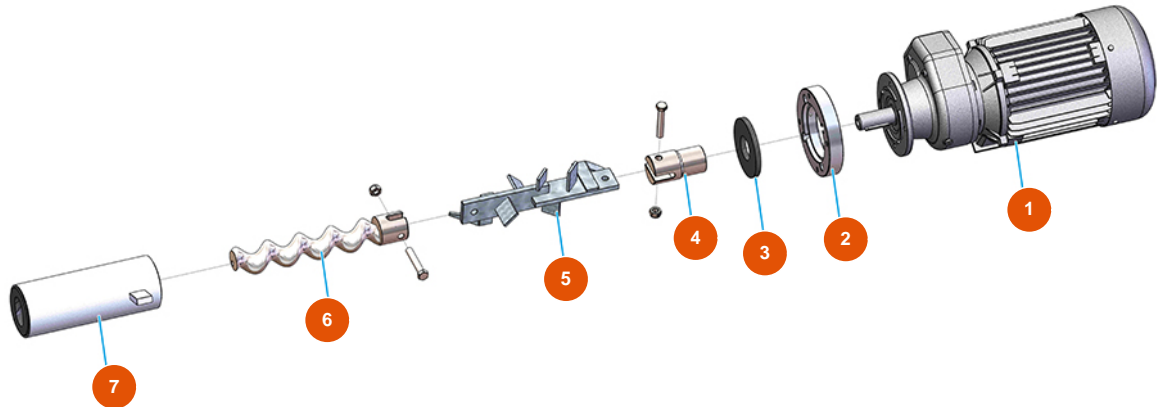

Beschichtungsmaschine OPTIMIX 20 - 5,5 kW - Mischergruppe

Détails des pièces

Pos.	Référence	Désignation
1	3D00400112	Getriebemotor Camix 5,5 KW 7.42I NORD
2	4029000200	Motorbefestigungsflansch 188
3	4920205000	Gummidichtung 115X48X10
4	4923019000	Motorkupplung OPTIMIX 20 - 5.5 KW
5	7003009500	Mischer OPTIMIX 20 - 5,5KW
6	7009009300	Rotor MIXER 2L6+++ LI
7	3F00506500	Stator MIXER 2L6+++ gerade mit Drehschutz LI