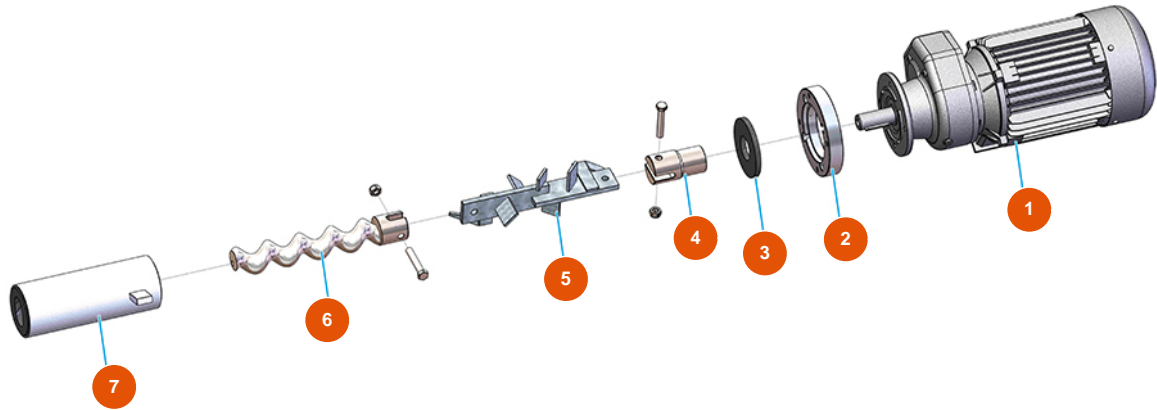

OPTIMIX 20 spraying machine - 5,5 kW - Mixing group

Détails des pièces

Pos.	Référence	Désignation
1	3D00400112	Gear motor Camix 5,5 KW 7.42l NORD
2	4029000200	Fixing flange for engine 188
3	4920205000	Rubber seal 115X48X10
4	4923019000	Motor coupling for OPTIMIX 20 - 5.5 KW
5	7003009500	Mixing shaft for OPTIMIX 20 - 5,5KW
6	7009009300	MIXER 2L6+++ rotor SX
7	3F00506500	MIXER 2L6+++ straight stator with anti-rotation SX