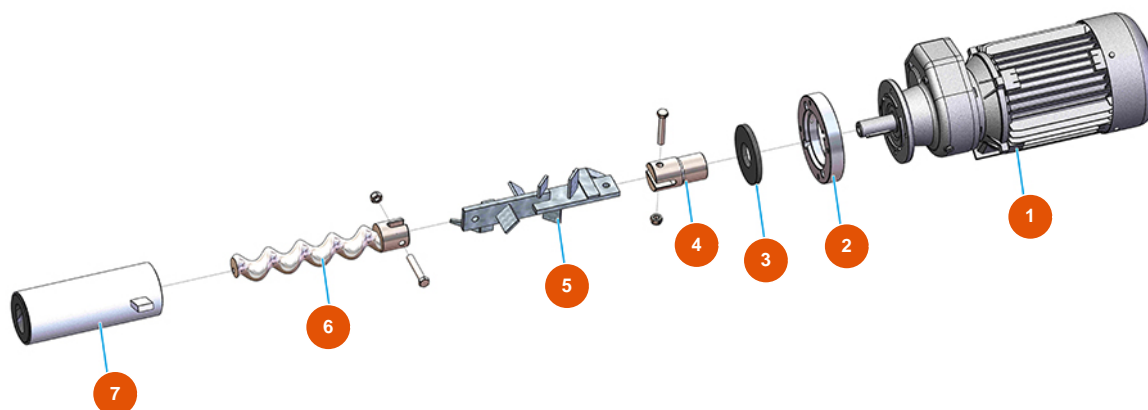

Intonacatrice OPTIMIX 20 - 5,5 kW - Gruppo miscelazione

Détails des pièces

Pos.	Référence	Désignation
1	3D00400112	Motoriduttore Camix 5,5 KW 7.42l NORD
2	4029000200	Flangia fissaggio motore 188
3	4920205000	Guarnizione gomma 115X48X10
4	4923019000	Giunto motore OPTIMIX 20 - 5.5 KW
5	7003009500	Miscelatore OPTIMIX 20 - 5,5KW
6	7009009300	Rotore MIXER 2L6+++ SX
7	3F00506500	Statore MIXER 2L6+++ dritto con naso SX