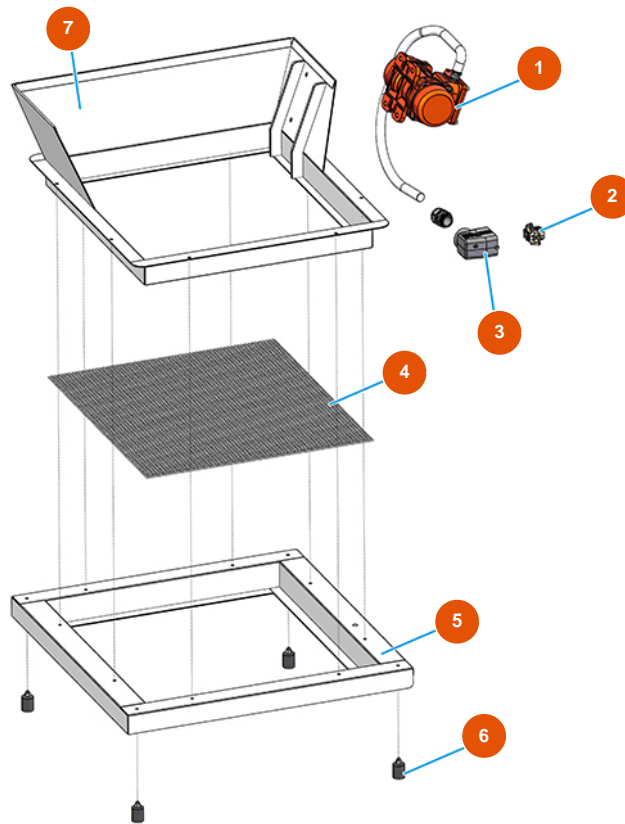

Beschichtungsmaschine OPTIMIX 20 - 5,5 kW - Bildschirm

Détails des pièces

Pos.	Référence	Désignation
1	3D00500401	Motorvibrator MVE100/3M 230
2	3C03100500	Frucht Stecker CNM 06 ilme
3	3C02800104	Gehäuse beweglich CHO 06 L16 ein Verschluss
4	4919018200	Drahtgeflecht 1,5 Licht 10x10 525x585 verz.
5	7013028000	Rahmen Sieb verzinkt 188
6	3T00200308	Fuß-Schwingungsdämpfer 25X30 M6
7	7013023600	Rahmen 188 verzinkt