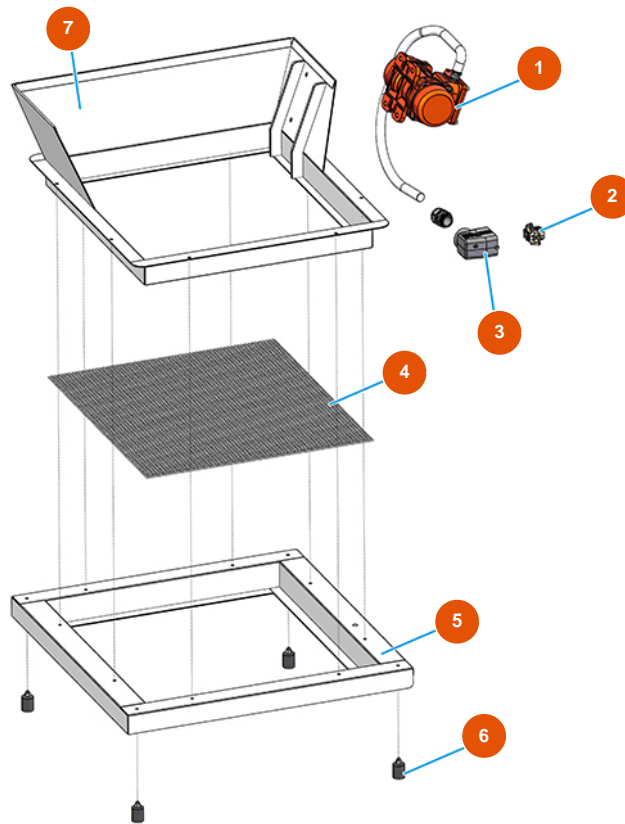

## Beschichtungsmaschine OPTIMIX 20 - 5,5 kW - Bildschirm

### Détails des pièces

Pos.	Référence	Désignation
1	3D00500401	Motorvibrator MVE100/3M 230
2	3C03100500	Frucht Stecker CNM 06 ilme
3	3C02800104	Gehäuse beweglich CHO 06 L16 ein Verschluss
4	4919018200	Drahtgeflecht 1,5 Licht 10x10 525x585 verz.
5	7013028000	Rahmen Sieb verzinkt 188
6	3T00200308	Fuß-Schwingungsdämpfer 25X30 M6
7	7013023600	Rahmen 188 verzinkt