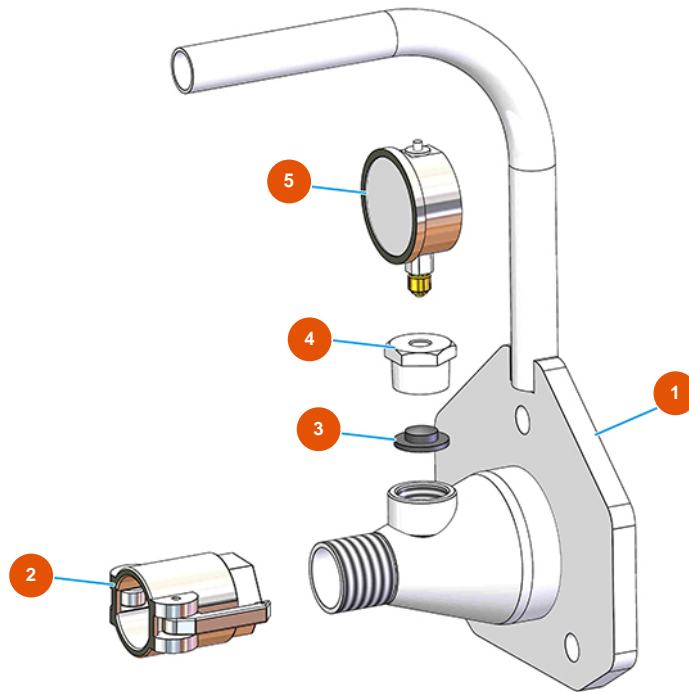

Beschichtungsmaschine OPTIMIX 20 - 5,5 kW - Statorhalter

Détails des pièces

Pos.	Référence	Désignation
1	7035010000	Statorhalter verzinkt 188
2	3A00300202	Hebelanschluss IG 35x1"1/4
3	4920006000	Gummidichtung 30SH 32,8X10,2
4	3G50300109	Stahlreduzierung 1"-1/4" L FIL
5	3G00100240	Radialmanometer 0 - 100 bar