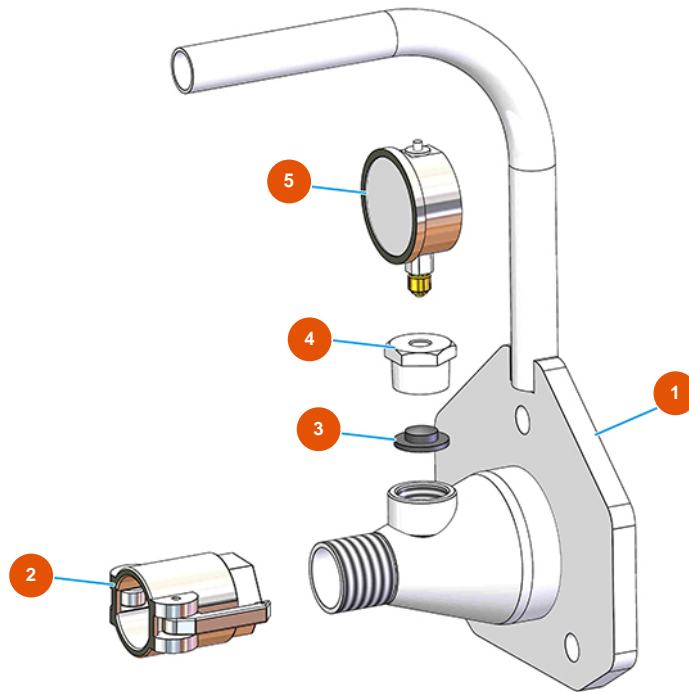

OPTIMIX 20 spraying machine - 5,5 kW - Pump flange

Détails des pièces

Pos.	Référence	Désignation
1	7035010000	Stand stator galvanized 188
2	3A00300202	Female cam coupling 35 x 1"1/4
3	4920006000	Rubber sealing gasket 30SH 32,8X10,2
4	3G50300109	Steel reduction 1"-1/4" L FIL
5	3G00100240	Radial manometer 0-100 bar