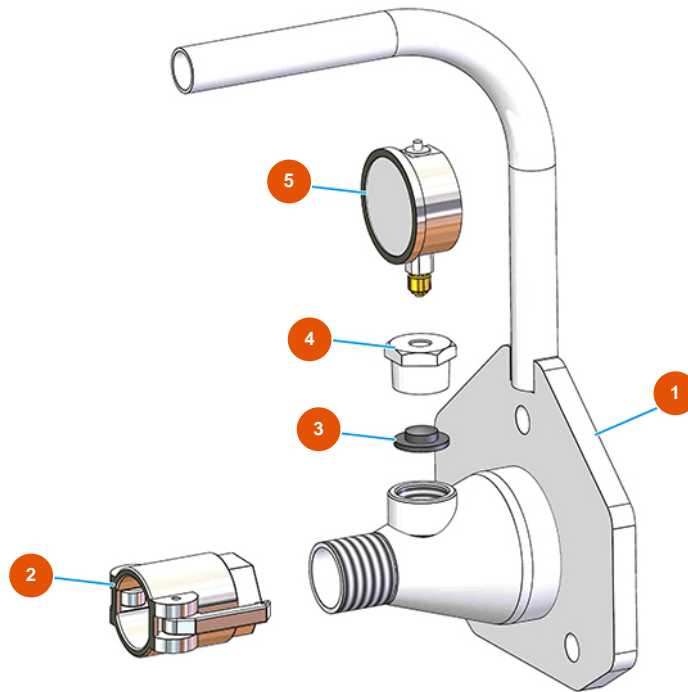

OPTIMIX 20 spraying machine - 5,5 kW - Pump flange**Détails des pièces**

Pos.	Référence	Désignation
1	7035010000	Stand stator galvanized 188
2	3A00300202	Female cam coupling 35 x 1"1/4
3	4920006000	Rubber sealing gasket 30SH 32,8X10,2
4	3G50300109	Steel reduction 1"-1/4" L FIL
5	3G00100240	Radial manometer 0-100 bar