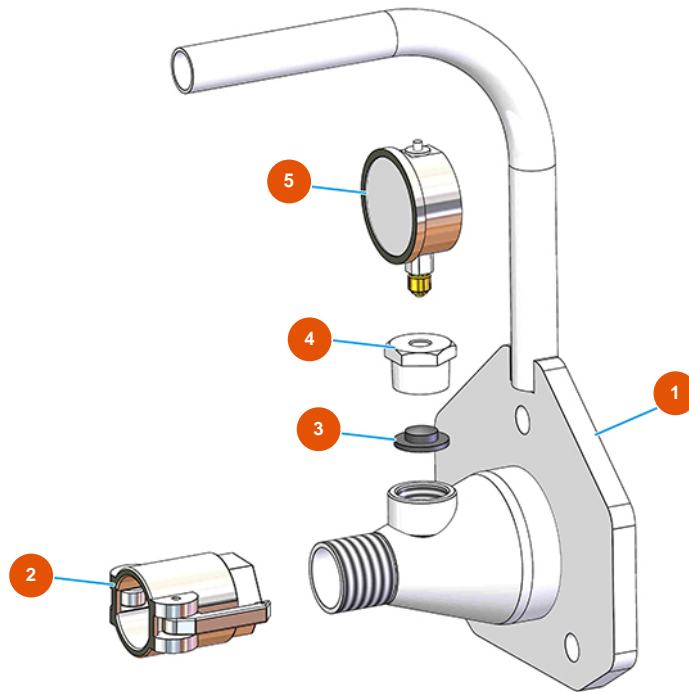

Intonacatrice OPTIMIX 20 - 5,5 kW - Portastatore

Détails des pièces

Pos.	Référence	Désignation
1	7035010000	Porta statore zincato 188
2	3A00300202	Attacco a leva femmina 35x1"1/4
3	4920006000	Guarnizione di tenuta gomma 30SH 32,8X10,2
4	3G50300109	Riduzione acciaio 1"-1/4" L FIL
5	3G00100240	Manometro radiale 0 - 100 bar