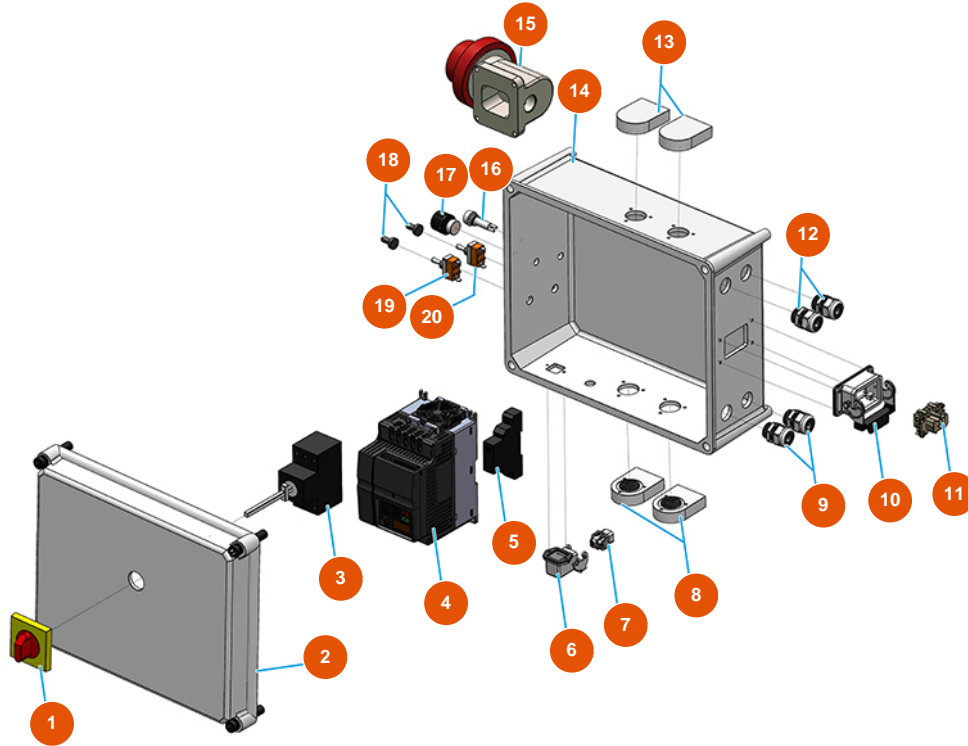

OPTIMIX 20 spraying machine - 5,5 kW - Electric panel

Détails des pièces

Pos.	Référence	Désignation
1	3C01300207	Maneuver x ABB red/yellow IP64 MS1
2	3C00110101	2
3	3C01030107	ABB-MS325 16A magnetic
4	3C05100111	Inverter VFD-E -5.5KW 400V
5	3C00600215	Relay 22.32.0.024.4340 FINDER
6	3C02800200	Socket base
7	3C02700200	4-pin + ground 10A female insert
8	3C00130101	Basic ventilation kit APO 71 (2 PE)
9	3C04200200	PG16 anti-tear cable gland
10	3C02800300	6-pin socket base 1 lever for VERTIGO trowel
11	3C02700300	6-pin 16A female insert
12	3C04200200	PG16 anti-tear cable gland
13	3C00130101	Basic ventilation kit APO 71 (2 PE)

Pos.	Référence	Désignation
14	3C00110473	14
15	3C03000305	3-pin + neutral + ground 32A surface-mount male plug
16	3C02410100	White light alarm 24V alternating DC TR
17	3C00300400	Potentiometer 4,7 K-OHM
18	3C02100100	Rubber protection for switch
19	3C01800800	Commutator switch 1-0-1 T215 T-A
20	3C01800402	Lever commutator switch T315N-A ON-ON