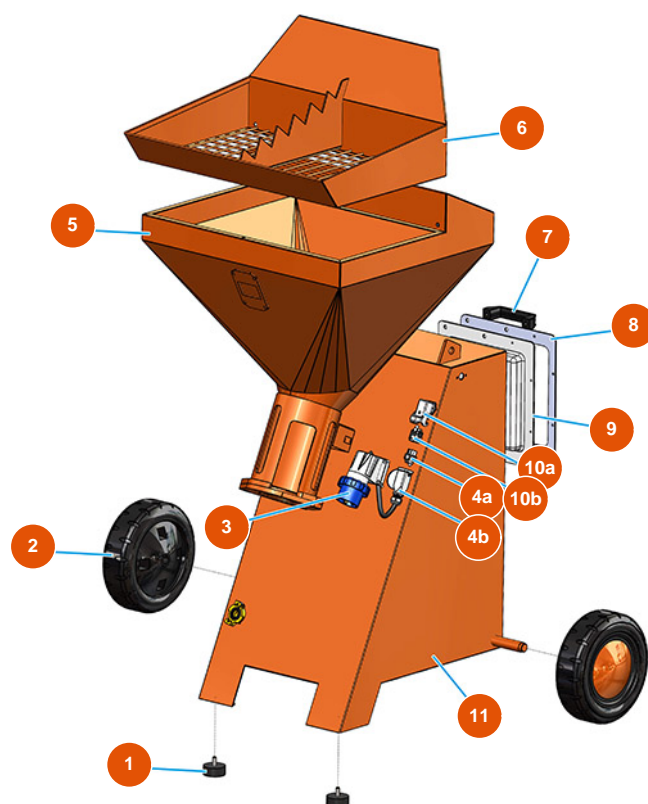

Intonacatrice continua MIXER LIGHT cappotto - Vista generale

Détails des pièces

Pos.	Référence	Désignation
1	3T00200309	Piedino anti vibrante 50X20M10X2
2	3F00300208	Ruota Ø 260/85 mm gomma
3	3C03000103	Spina parete 2poli+terra 16A GW 60426
4a	3C02800102	Custodia volante ILME CK03V PG11 senza ganci
4b	3C03100200	Frutto spina 4P+T CKM04
5	701202910A	5
6	701750800A	Griglia tagliasacchi per LIGHT
7	3M00500114	Manico sollevamento
8	404400280A	Cornice per quadro LIGHT
9	4044001200	Coperchio quadro LIGHT 2013
10a	3C02800500	Custodia incasso angolo CK03IA
10b	3C02700200	Frutto presa 4 poli+terra CKF04
11	701203000A	Trolley LIGHT 2013