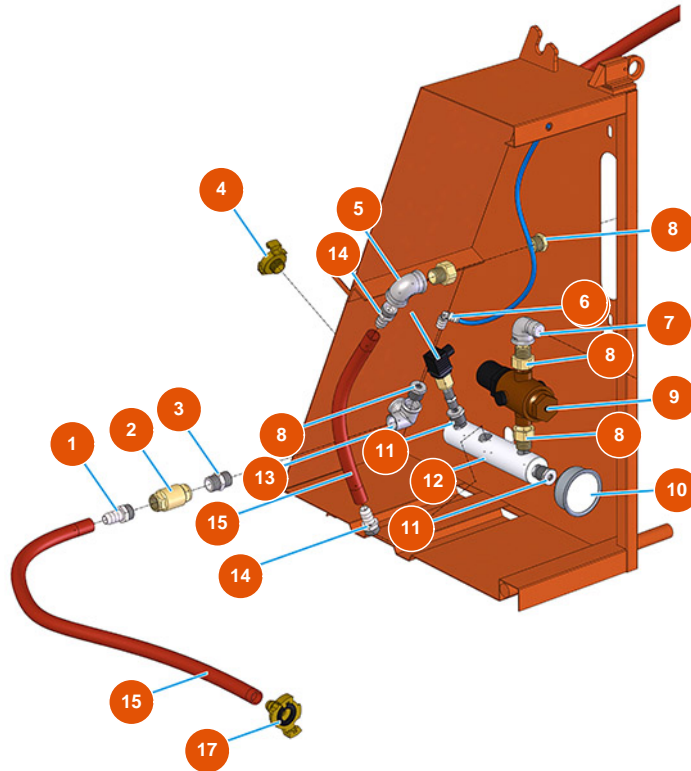

Intonacatrice continua MIXER LIGHT cappotto - Gruppo aria

Détails des pièces

Pos.	Référence	Désignation
1	3G50300202	Portagomma 3/8"X14"
2	3G01300401	Valvola RITEGNO EUROPA 3/8"
3	3G50300700	Nipplo ridotto acciaio 1/2X3/8
4	3A00100302	Attacco Geka Filetto esterno 1/2"
5	3G00509002	Gomito 90° zincato FF FIG.90 1/2"
6	3G50200202	Attacco legris gomito 6X1/8 F
7	3G00509202	Gomito 90° zincato MF FIG.92 1/2"
8	3G01700300	Raccordo 3 pezzi MF (I1)
9	3G00904100	Riduttore di pressione da 1/2
10	3G00100141	Manometro assiale 0 - 10 bar
11	3G50300100	Riduzione acciaio 1/2X1/4
12	4044002500	12
13	3G00522102	Distributore gomito zincato FIG.221 1/2

Pos.	Référence	Désignation
14	3G50300200	Portagomma 1/2"X14"
15	3F00700201	Tubo PVC/gomma 13x19 (senza Geka)
17	3A00100102	Attacco Geka PG15 1/2"