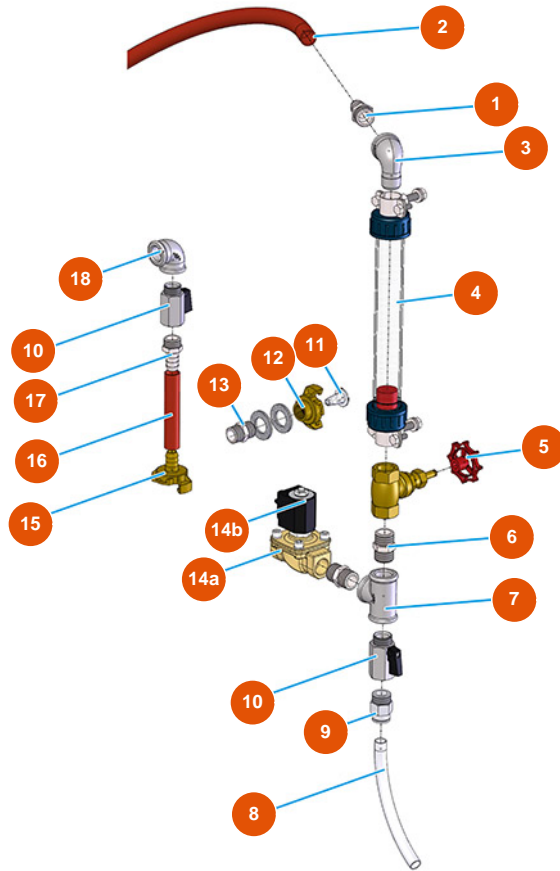

Intonacatrice continua MIXER LIGHT cappotto - Gruppo acqua

Détails des pièces

Pos.	Référence	Désignation
1	3G50300200	Portagomma 1/2"X14"
2	3F00700201	Tubo PVC/gomma 13x19 (senza Geka)
3	3G00509202	Gomito 90° zincato MF FIG.92 1/2"
4	3G01101001	Flussimetro 60/600 L/H
5	3G01300211	Valvola regolazione spillo 1/4"
6	3G00528002	Nipplo zincato FIG.280 1/2
7	3G00513002	Raccordo a T zin. FIG.130 1/2
8	3G50500200	Tubo 12X14 RILSAN
9	3G50200101	Attacco legris diritto 1/2X14 3175
10	3G01200301	Rubinetto a sfera MF1/2" esagonale
11	3A00100600	Filtro acqua inox
12	3A00100202	Attacco Geka Filetto interno 1/2"
13	3G00528002	Nipplo zincato FIG.280 1/2

Pos.	Référence	Désignation
14a	3G00301300	Elettrovalvola NC 1/2
14b	3G00301401	Bobina 230VAC
15	3A00100102	Attacco Geka PG15 1/2"
16	3F00700201	Tubo PVC/gomma 13x19 (senza Geka)
17	3G50300200	Portagomma 1/2"X14"
18	3G00509002	Gomito 90° zincato FF FIG.90 1/2"