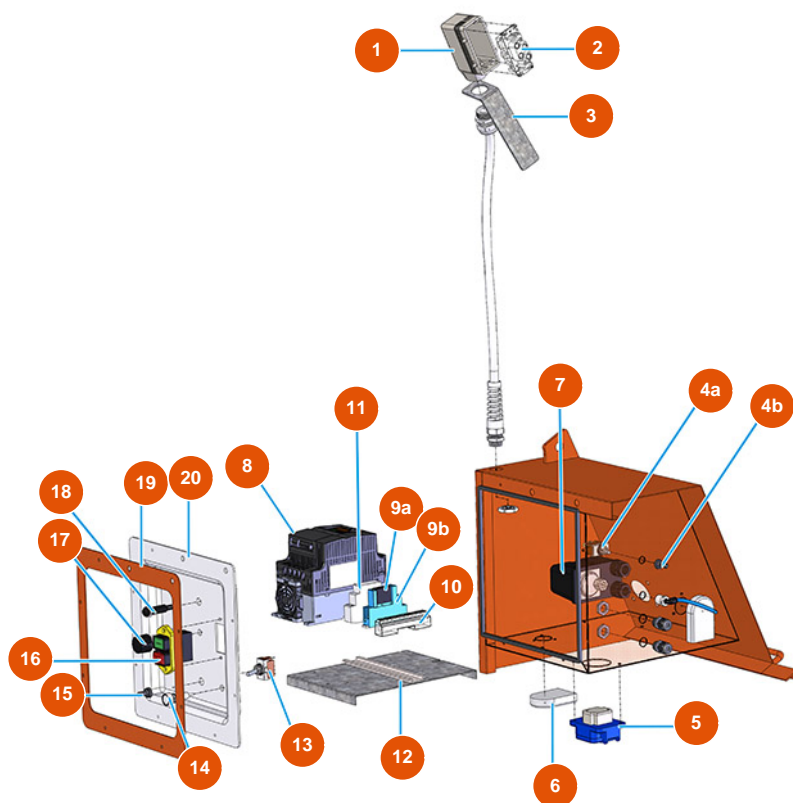

## Intonacatrice continua MIXER LIGHT cappotto - Quadro elettrico

### Détails des pièces

Pos.	Référence	Désignation
1	3C02800100	Custodia mobile orizzontale 16 poli CHO116
2	3C02700600	Frutto presa 4/2 poli CXF 80A
3	4906512000	Piatto 40X190 supporto presa ILME
4a	3C01800402	Commutatore a levetta T315N-A ON-ON
4b	3C02100100	Protezione di gomma per interruttore
5	3C02601001	Presa ad incastro SCHUKO PALAZZOLI
6	3C00130101	Kit ventilazione base APO 71 (2 PE)
7	3G00403106	Pressostato PT/5 0,6-2 BAR ITALT
8	3C05100107	Inverter mono 230V 2,2Kw MOSQUITO/PLUS
9a	3C00600800	Relè 2SC JW2 SN 24VDC
9b	3C00600904	Zoccolo relè FINDER 95.05 SPA
10	3C00400700	Morsetto terra 10 vie
11	3C00600210	Relè 22.32.0.230.4340 FINDER

Pos.	Référence	Désignation
12	4044002400	12
13	3C01800800	Commutatore 1-0-1 T215 T-A
14	3C02400900	Lampada spia bianca 230V SIGNALUX
15	3C02100100	Protezione di gomma per interruttore
16	3C01403000	Interruttore bipolare 230V
17	3C00300101	Potenzimetro lineare semplice 5K
18	3M00500121	Pulsante pompa acqua
19	404400280A	Cornice per quadro LIGHT
20	4044001200	Coperchio quadro LIGHT 2013