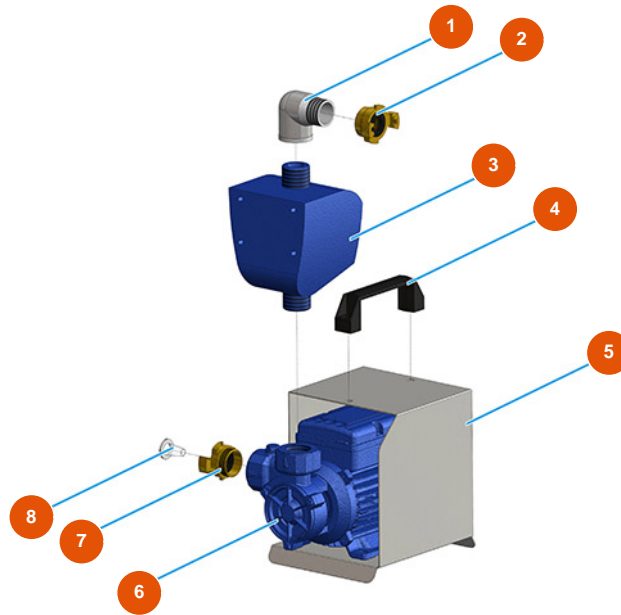

Máquina de mezclado continuo MIXER LIGHT S.A.T.E. - Grupo de bomba

Détails des pièces

Pos.	Référence	Désignation
1	3G00509204	Codo 90° galvanizado MH FIG.92 1"
2	3A00100204	Acople Geka rosca interna 1"
3	3C06000100	3
4	3M00500114	Empuñadura de levantamiento
5	4044002900	5
6	3D00703001	Bomba de agua para PLUS MONO y SPRINTER
7	3A00100303	Acople Geka rosca externa 3/4"
8	3A00100600	Filtro agua inox