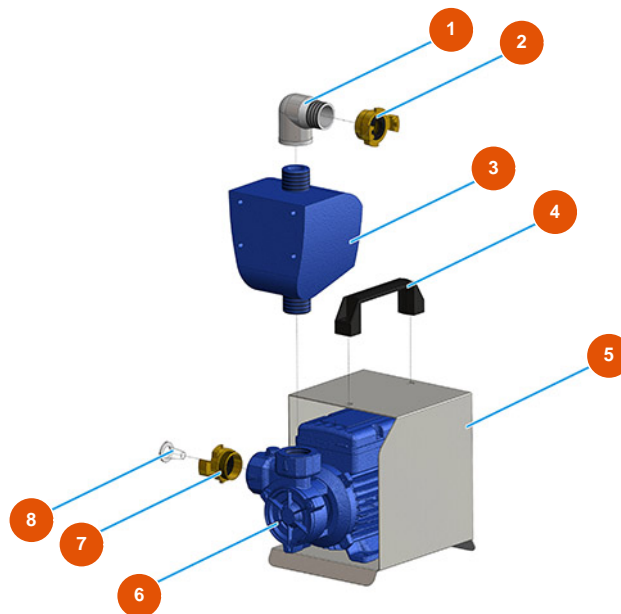

Machine à malaxage continu MIXER LIGHT I.T.E. - Groupe de pompage

Détails des pièces

Pos.	Référence	Désignation
1	3G00509204	Coude 90° galvanisé MH FIG.92 1"
2	3A00100204	Raccord Geka femelle 1"
3	3C06000100	3
4	3M00500114	Poignée de levage
5	4044002900	5
6	3D00703001	Pompe à eau pour PLUS MONO et SPRINTER
7	3A00100303	Raccord Geka mâle 3/4"
8	3A00100600	Filtre à eau inox