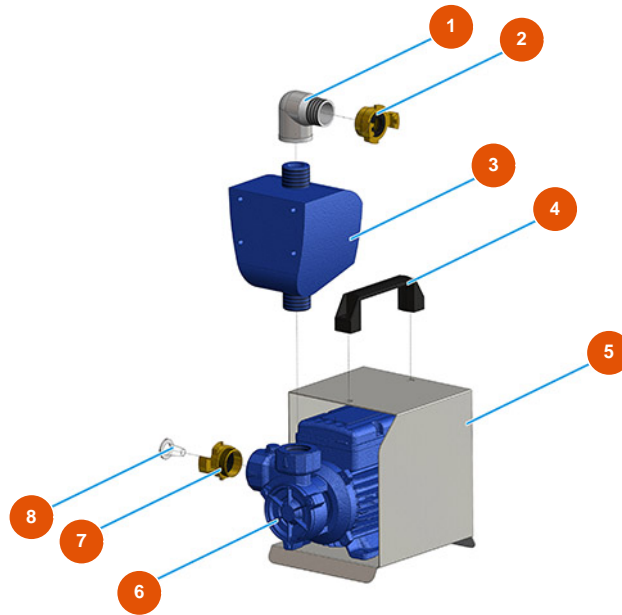

Machine à malaxage continu MIXER LIGHT I.T.E. - Groupe de pompage

Détails des pièces

Pos.	Référence	Désignation
1	3G00509204	Coude 90° galvanisé MH FIG.92 1"
2	3A00100204	Raccord Geka femelle 1"
3	3C06000100	3
4	3M00500114	Poignée de levage
5	4044002900	5
6	3D00703001	Pompe à eau pour PLUS MONO et SPRINTER
7	3A00100303	Raccord Geka mâle 3/4"
8	3A00100600	Filtre à eau inox