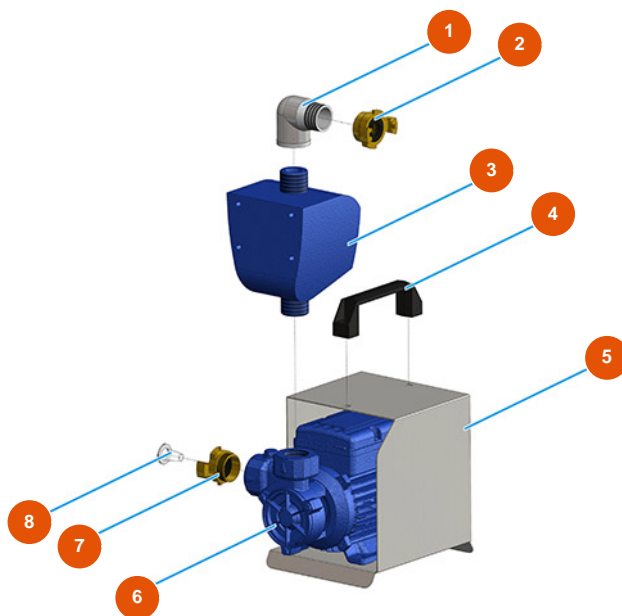

Intonacatrice continua MIXER LIGHT cappotto - Gruppo pompa

Détails des pièces

Pos.	Référence	Désignation
1	3G00509204	Gomito 90° zincato MF FIG.92 1"
2	3A00100204	Attacco Geka Filetto interno 1"
3	3C06000100	3
4	3M00500114	Manico sollevamento
5	4044002900	5
6	3D00703001	Pompa acqua per PLUS MONO e SPRINTER
7	3A00100303	Attacco Geka Filetto esterno 3/4"
8	3A00100600	Filtro acqua inox