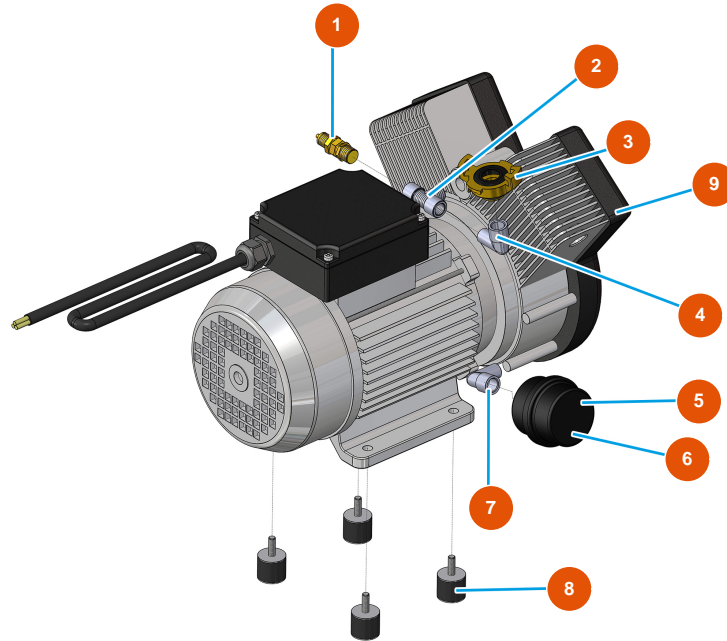

## Máquina de mezclado continuo MIXER LIGHT S.A.T.E. - Compresor

### Détails des pièces

Pos.	Référence	Désignation
1	3G01300304	Válvula seguridad 1/4" ajustada 3 BAR
2	3G50300804	Racor en T FMF acero 3/8
3	3A00100301	Acople Geka rosca externa 3/8"
4	3G50300503	Codo de acero MF 3/8"
5	3B02620000	Filtro portacartucho
6	3B02620010	Cartucho filtro
7	3G50300500	Codo acero MH 1/4"
8	3T00200402	Antivibrante goma MM M8 D30 X H40 M8X23
9	3B02500000	Compresor 2 cabezas monofásico 230V