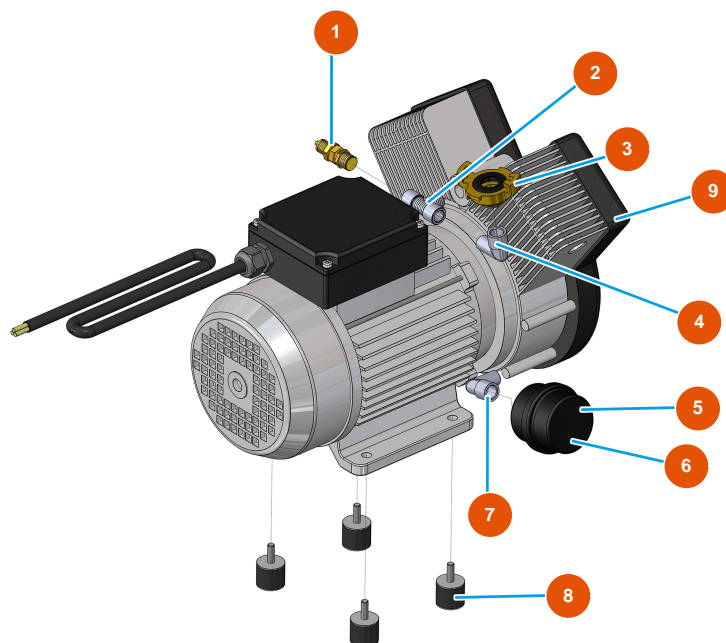

## Intonacatrice continua MIXER LIGHT cappotto - Compressore

### Détails des pièces

Pos.	Référence	Désignation
1	3G01300304	Valvola di sicurezza 1/4" TAR.3 BAR
2	3G50300804	Raccordo a T FMF acciaio 3/8
3	3A00100301	Attacco Geka Filetto esterno 3/8"
4	3G50300503	Gomito acciaio MF 3/8"
5	3B02620000	Filtro porta cartuccia
6	3B02620010	Cartuccia filtro
7	3G50300500	Gomito acciaio MF 1/4"
8	3T00200402	Antivibrante gomma MM M8 D30 X H40 M8X23
9	3B02500000	Compressore 2 teste monofase 230V