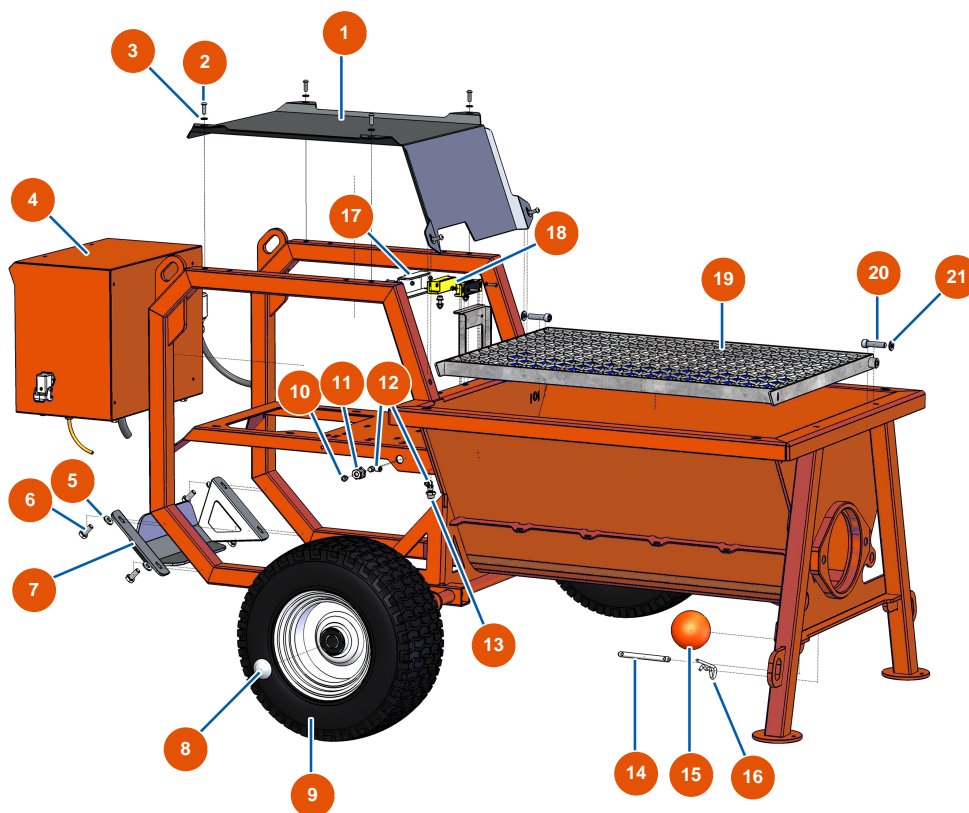

## OPTIMIX 50 spraying machine - CHASSIS

### Détails des pièces

Pos.	Référence	Désignation
1	EUC22869	1
2	EU12110	2
3	EU80259	3
4	EU20140	4
5	EU80260	∅ 8 inox medium washer
6	EU11544	THEF 8 x 25 screw
7	EUC22877	7
8	EU90282	8
9	EU80372	9
10	EU20044	10
11	EU20159	11
12	EU30124	12
13	EU20084	13