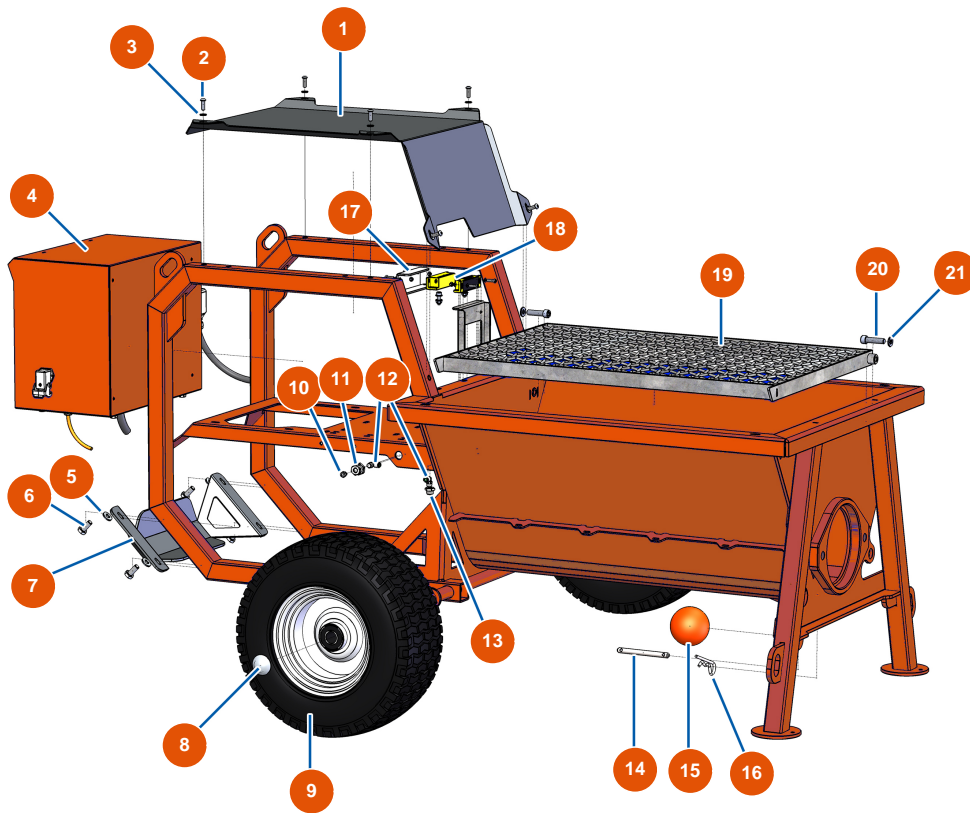

## OPTIMIX 50 spraying machine - CHASSIS

### Détails des pièces

Pos.	Référence	Désignation
1	EUC22869	1
2	EU12110	2
3	EU80259	3
4	EU20140	4
5	EU80260	∅ 8 inox medium washer
6	EU11544	THEF 8 x 25 screw
7	EUC22877	7
8	EU90282	8
9	EU80372	9
10	EU20044	10
11	EU20159	11
12	EU30124	12
13	EU20084	13