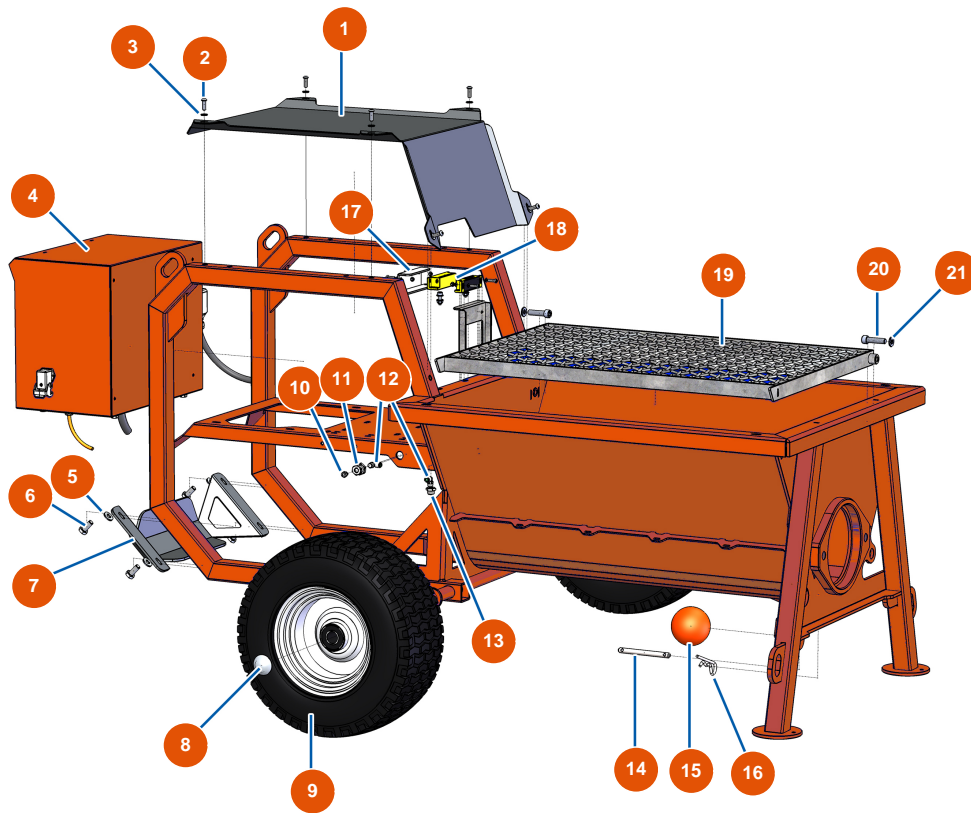

## Máquina de proyección OPTIMIX 50 - CHASIS

### Détails des pièces

Pos.	Référence	Désignation
1	EUC22869	1
2	EU12110	2
3	EU80259	3
4	EU20140	4
5	EU80260	Arandela media $\varnothing$ 8 inox
6	EU11544	Tornillo THEF 8 x 25
7	EUC22877	7
8	EU90282	8
9	EU80372	9
10	EU20044	10
11	EU20159	11
12	EU30124	12
13	EU20084	13