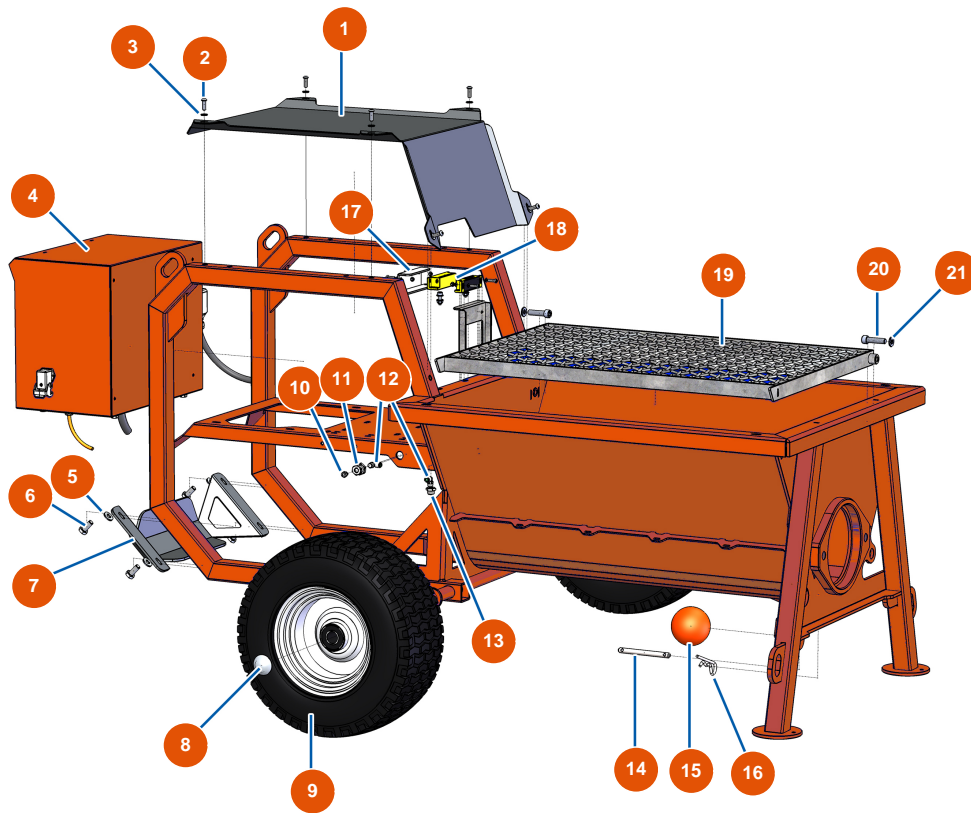

Máquina de proyección OPTIMIX 50 - CHASIS

Détails des pièces

Pos.	Référence	Désignation
1	EUC22869	1
2	EU12110	2
3	EU80259	3
4	EU20140	4
5	EU80260	Arandela media ø 8 inox
6	EU11544	Tornillo THEF 8 x 25
7	EUC22877	7
8	EU90282	8
9	EU80372	9
10	EU20044	10
11	EU20159	11
12	EU30124	12
13	EU20084	13

Pos.	Référence	Désignation
14	EU20060	14
15	EU20048	15
16	EU20046	16
17	EUC22878	17
18	EU12120	18
19	EUC22882	19
20	EU12522	20
21	EU30280	21