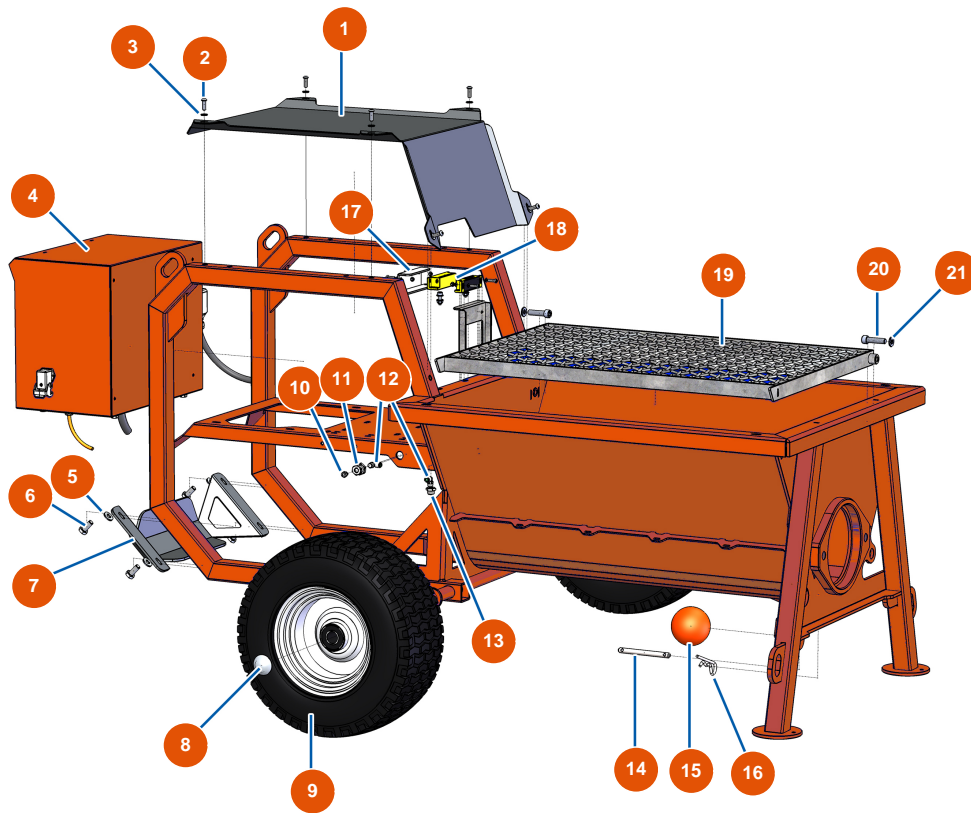

Máquina de proyección OPTIMIX 50 - CHASIS

Détails des pièces

Pos.	Référence	Désignation
1	EUC22869	1
2	EU12110	2
3	EU80259	3
4	EU20140	4
5	EU80260	Arandela media \varnothing 8 inox
6	EU11544	Tornillo THEF 8 x 25
7	EUC22877	7
8	EU90282	8
9	EU80372	9
10	EU20044	10
11	EU20159	11
12	EU30124	12
13	EU20084	13

Pos.	Référence	Désignation
14	EU20060	14
15	EU20048	15
16	EU20046	16
17	EUC22878	17
18	EU12120	18
19	EUC22882	19
20	EU12522	20
21	EU30280	21