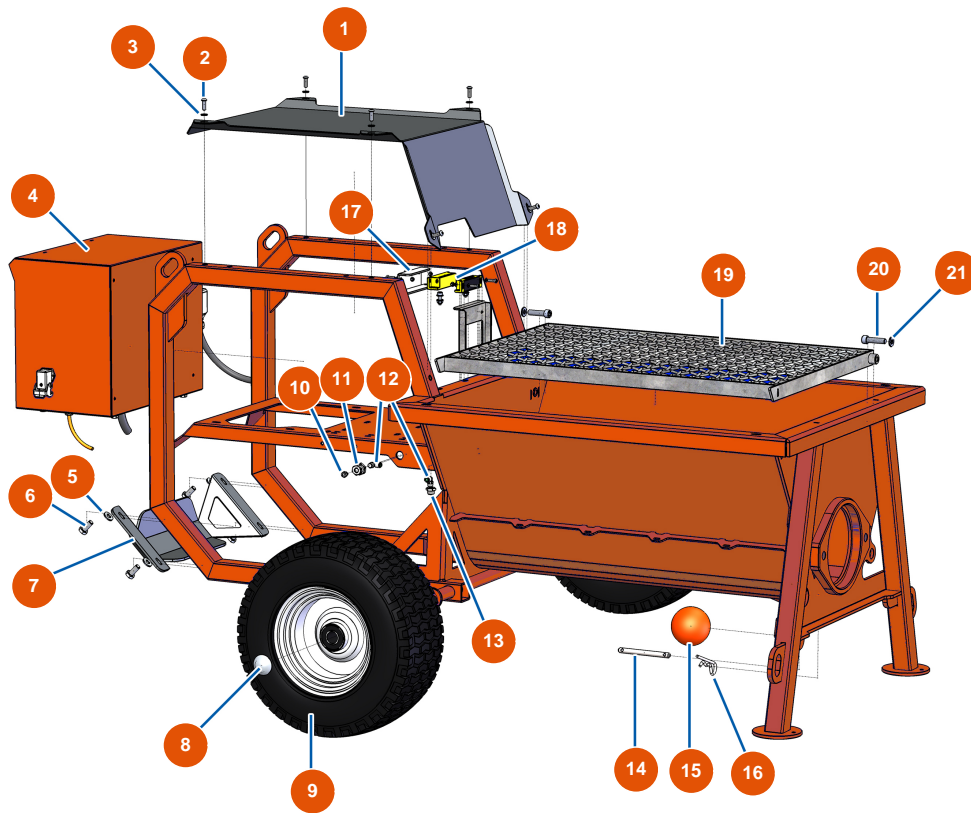

Intonacatrice OPTIMIX 50 - TELAIO

Détails des pièces

Pos.	Référence	Désignation
1	EUC22869	1
2	EU12110	2
3	EU80259	3
4	EU20140	4
5	EU80260	Rondella media ø 8 inox
6	EU11544	Vite THEF 8 x 25
7	EUC22877	7
8	EU90282	8
9	EU80372	9
10	EU20044	10
11	EU20159	11
12	EU30124	12
13	EU20084	13

Pos.	Référence	Désignation
14	EU20060	14
15	EU20048	15
16	EU20046	16
17	EUC22878	17
18	EU12120	18
19	EUC22882	19
20	EU12522	20
21	EU30280	21