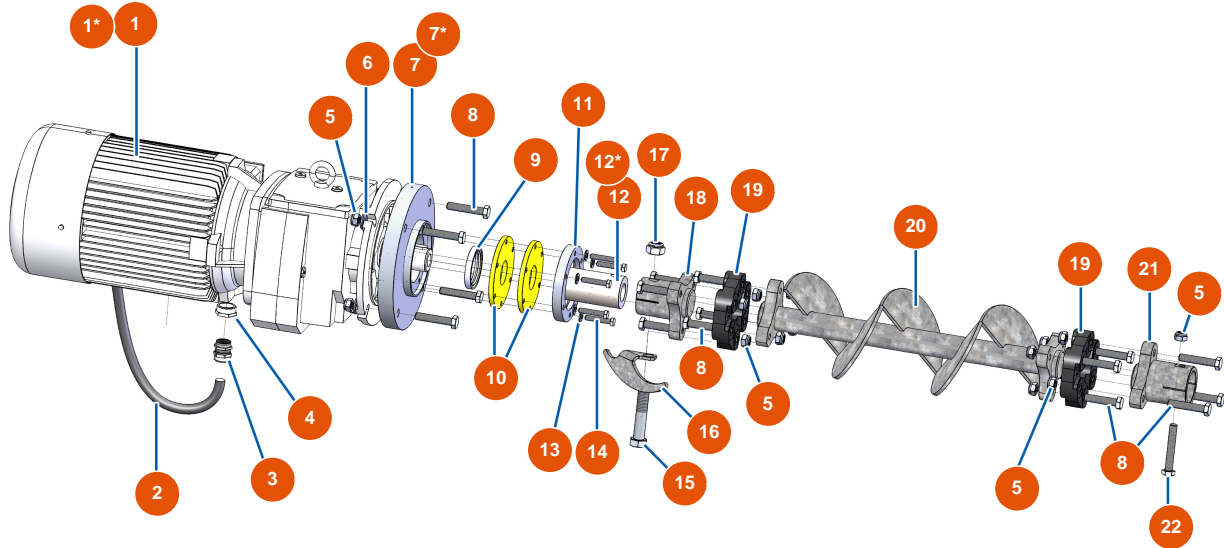

OPTIMIX 50 spraying machine - TRANSMISSION

**Pièces pour modèles jusqu'à décembre 2022. / Parts for models until December 2022. *Parti per modelli fino a dicembre 2022.
*Piezas para modelos hasta diciembre de 2022. / *Teile für Modelle bis Dezember 2022.*

Détails des pièces

Pos.	Référence	Désignation
1	EU14097	1
1*	EU20022	1*
2	EU20041	2
3	EU20043	3
4	EU12814	4
5	EU10051	5
6	EU14102	6
7	EU20717	7
7*	EU20057	7*
8	EU20038	8
9	EU20042	9
10	EU20058	10
11	EU20059	11