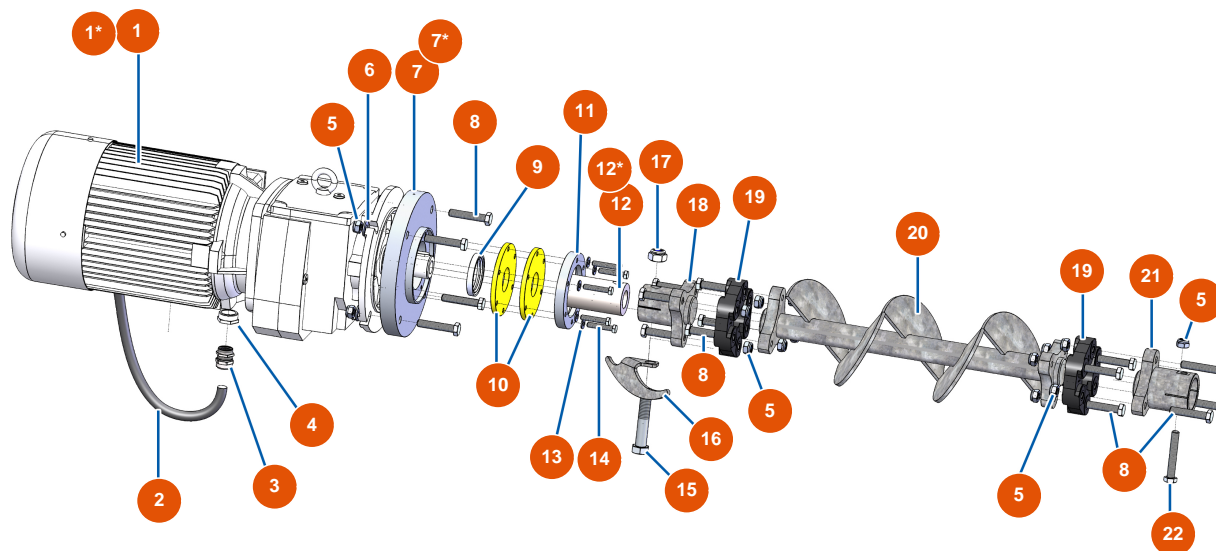

OPTIMIX 50 spraying machine - TRANSMISSION

**Pièces pour modèles jusqu'à décembre 2022. / Parts for models until December 2022. *Parti per modelli fino a dicembre 2022.
*Piezas para modelos hasta diciembre de 2022. / *Teile für Modelle bis Dezember 2022.*

Détails des pièces

Pos.	Référence	Désignation
1	EU14097	1
1*	EU20022	1*
2	EU20041	2
3	EU20043	3
4	EU12814	4
5	EU10051	5
6	EU14102	6
7	EU20717	7
7*	EU20057	7*
8	EU20038	8
9	EU20042	9
10	EU20058	10
11	EU20059	11