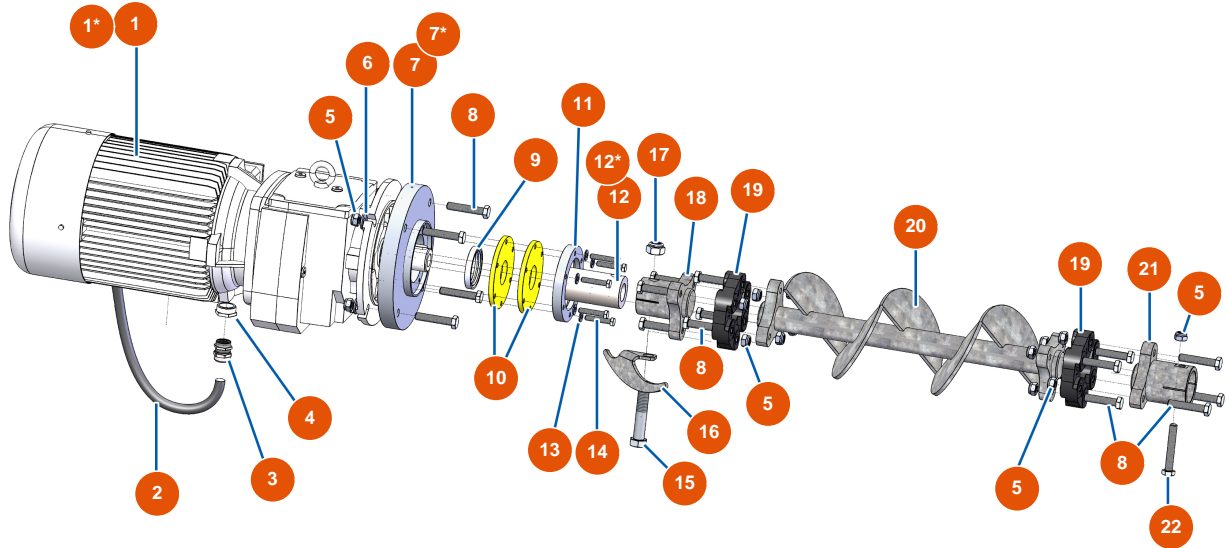

Máquina de proyección OPTIMIX 50 - TRANSMISION

**Pièces pour modèles jusqu'à décembre 2022. / Parts for models until December 2022. *Parti per modelli fino a dicembre 2022.
*Piezas para modelos hasta diciembre de 2022. / *Teile für Modelle bis Dezember 2022.*

Détails des pièces

Pos.	Référence	Désignation
1	EU14097	1
1*	EU20022	1*
2	EU20041	2
3	EU20043	3
4	EU12814	4
5	EU10051	5
6	EU14102	6
7	EU20717	7
7*	EU20057	7*
8	EU20038	8
9	EU20042	9
10	EU20058	10
11	EU20059	11