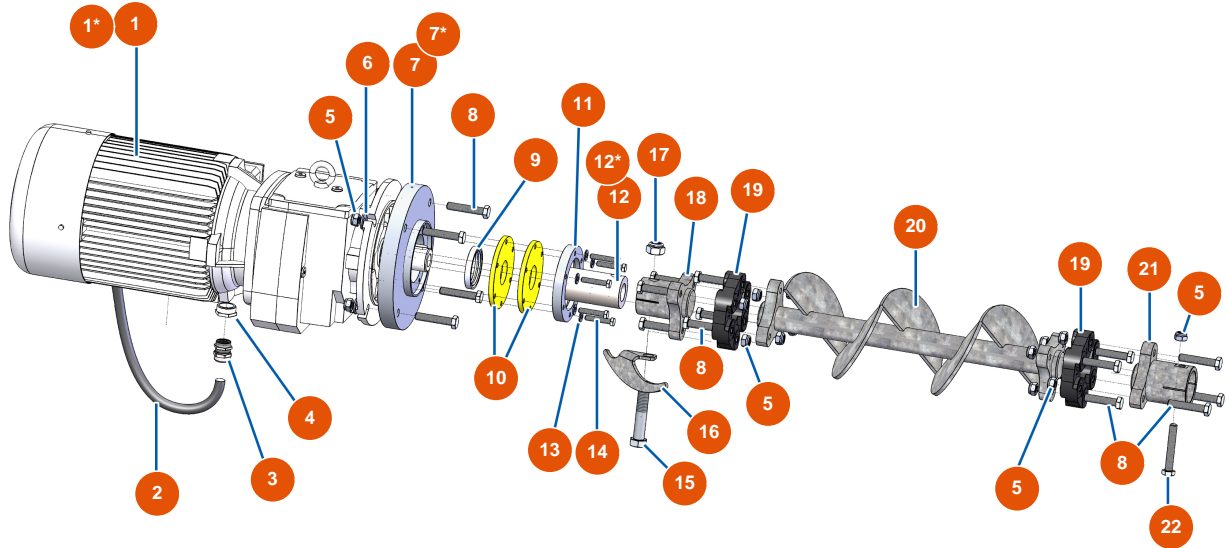

Intonacatrice OPTIMIX 50 - TRASMISSIONE

**Pièces pour modèles jusqu'à décembre 2022. / Parts for models until December 2022. *Parti per modelli fino a dicembre 2022.
 *Piezas para modelos hasta diciembre de 2022. / *Teile für Modelle bis Dezember 2022.*

Détails des pièces

Pos.	Référence	Désignation
1	EU14097	1
1*	EU20022	1*
2	EU20041	2
3	EU20043	3
4	EU12814	4
5	EU10051	5
6	EU14102	6
7	EU20717	7
7*	EU20057	7*
8	EU20038	8
9	EU20042	9
10	EU20058	10
11	EU20059	11

Pos.	Référence	Désignation
12	EU20716	12
12*	EU20056	12*
13	EU80260	Rondella media ø 8 inox
14	EU11798	14
15	EU20040	15
16	EUC22881	16
17	EU20039	17
18	EU20053	18
19	EU14661	19
20	EU20054	20
21	EU20055	21
22	EU20047	22